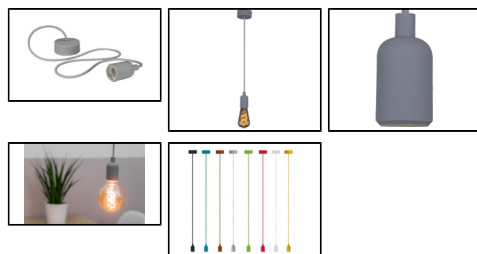

Produktinfo

Artikel:
E27 Kabelleuchte 1,50m Textilkabel Silikon -
grau -

Artikel-Nr.:
56130

EAN
8719323784017

Hersteller:
LED'S LIGHT

Preis:
5,00 € % 13,23 € (62,21 %)
inkl. MwSt. zzgl. Versandkosten

Leuchtentyp - Indoor:	E27 Kabelleuchten, Hängeleuchten
Anschlüsse:	Schraubklemme
Farbe:	Grau
Material:	Kunststoff
Schutzart:	IP20
Dimmbar:	nein
Anzahl Leuchtmittel:	1
Sockel:	E27
Gewicht:	500g

Produktbeschreibung

Die LED's light E27 Hängefassungen machen aus einem LED Retrofit Leuchtmittel, eine moderne Designlampe. Die 1,5m langen Kabelleuchten werden in unterschiedlichen Farben und Materialien angeboten. Das textilummantelte Silikonkabel ist in der gleichen Farbe gehalten wie der Baldachin und die E27 Fassung. Durch die Verwendung mehrere Kabelleuchten kann man tolle Lichtinstallationen realisieren. Das Kabel ist kürzbar und die wird inkl. montierter Lüsterklemme ausgeliefert.

Technische Daten E27 Kabelleuchte:

- Design Kabelleuchte
- Kabellänge max. 1,50m
- Fassung: E27 230V
- Textilmantel um Silikonkabel
- erhältlich in 8 verschiedenen Farben
- Baldachin und Aussenfassung aus Silikon
- ideal für den Gebrauch mit einer Retro LED-Lampe
- Lieferung inkl. montierter Lüsterklemme
- Farbe: Grau