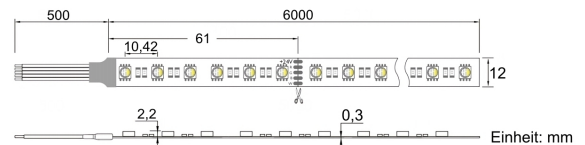

Produktinfo

Artikel:

LED Flex Stripe UHP 6m RGBW-XC 96x 4-in-1
LEDs/m RGB+warmweiss 24V White-PCB IP67

Artikel-Nr.:

56335

EAN

4260238070466

Hersteller:

YULED

Preis:

109,90 €

Inhalt: 6 Lfd. Meter (18,32 € * / 1 Lfd. Meter)

inkl. MwSt. zzgl. Versandkosten

Farbmischung:	RGBW
Farbtemperatur:	2700K
Betriebsspannung:	24V DC
Nennleistung pro Meter:	23W/m
Lichtstrom pro Meter:	1235lm/m
Nennstrom pro Meter:	0,96A
Schnittmarken:	alle 61mm
Energieeffizienzklasse:	G
Dimmbar:	Ja
Farbwiedergabe Ra:	CRI >82
LED Chip:	SMD 5050
Abstrahlwinkel:	120°
Schutzart:	IP67
Anschlüsse:	2 x 50cm Kabel
Biegeradius:	30mm
LEDs pro Meter:	96
Breite PCB:	12mm
Abmessungen:	6000 x 15 x 7mm

beidseitig je 50cm offenem Kabel, welches eine flexible Installation gewährleistet.

Ab einer Mindestbestellmenge von 30 Laufmetern können wir diesen LED Stripes in Ihrer individuellen Wunschlänge, von 0,20 – 20,00 Meter (in 0,10 m Schritten) anfertigen. Auch weitere Individualisierungen (Anschlusskabel, etc.) sind möglich. Sprechen Sie uns an und lassen sich von unseren Experten Ihr persönliches Angebot erstellen.