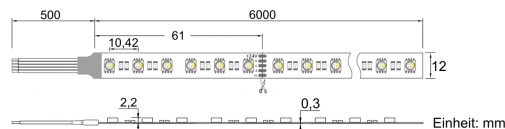

Produktinfo

Artikel:
LED Flex Stripe UHP 6m RGBW-XC 96x 4-in1 LEDs/m RGB+warmweiss 24V White-PCB IP67

Artikel-Nr.:
56335

EAN
4260238070466

Hersteller:
YULED

Preis:
109,90 €
Inhalt: 6 Lfd. Meter (18,32 € * / 1 Lfd. Meter)
inkl. MwSt. zzgl. Versandkosten

Farbmischung:	RGBW
Farbtemperatur:	2700K
Betriebsspannung:	24V DC
Nennleistung pro Meter:	23W/m
Lichtstrom pro Meter:	1235lm/m
Nennstrom pro Meter:	0,96A
Schnittmarken:	alle 61mm
Energieeffizienzklasse:	G
Dimmbar:	Ja
Farbwiedergabe Ra:	CRI >82
LED Chip:	SMD 5050
Abstrahlwinkel:	120°
Schutzart:	IP67
Anschlüsse:	2 x 50cm Kabel
Biegeradius:	30mm
LEDs pro Meter:	96
Breite PCB:	12mm
Abmessungen:	6000 x 15 x 7mm

Alle unsere LED Strips sind zur einfachen Montage rückseitig mit doppelseitigem 3M Klebeband ausgestattet und bieten den Vorteil von beidseitig je 50cm offenem Kabel, welches eine flexible Installation gewährleistet.