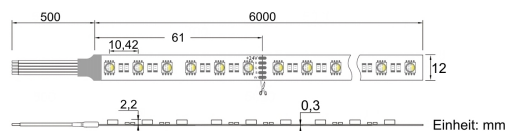

Produktinfo

Artikel:
LED Flex Stripe UHP 6m RGBW-XC 96x 4-in1 LEDs/m RGB+warmweiss 24V White-PCB IP67

Artikel-Nr.:
56335

EAN
4260238070466

Hersteller:
YULED

Preis:
109,90 €
Inhalt: 6 Lfd. Meter (18,32 € * / 1 Lfd. Meter)
inkl. MwSt. zzgl. Versandkosten

Farbmischung:	RGBW
Farbtemperatur:	2700K
Betriebsspannung:	24V DC
Nennleistung pro Meter:	23W/m
Lichtstrom pro Meter:	1235lm/m
Nennstrom pro Meter:	0,96A
Schnittmarken:	alle 61mm
Energieeffizienzklasse:	G
Dimmbar:	Ja
Farbwiedergabe Ra:	CRI >82
LED Chip:	SMD 5050
Abstrahlwinkel:	120°
Schutzart:	IP67
Anschlüsse:	2 x 50cm Kabel
Biegeradius:	30mm
LEDs pro Meter:	96
Breite PCB:	12mm
Abmessungen:	6000 x 15 x 7mm

Alle unsere LED Strips sind zur einfachen Montage rückseitig mit doppelseitigem 3M Klebeband ausgestattet und bieten den Vorteil von beidseitig je 50cm offenem Kabel, welches eine flexible Installation gewährleistet.

Ab einer Mindestbestellmenge von 30 Laufmetern können wir diesen LED Stripes in Ihrer individuellen Wunschlänge, von 0,20 – 20,00 Meter (in 0,10 m Schritten) anfertigen. Auch weitere Individualisierungen (Anschlusskabel, etc.) sind möglich. Sprechen Sie uns an und lassen sich von unseren Experten Ihr persönliches Angebot erstellen.