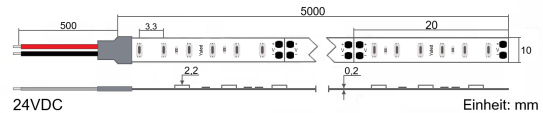

### Preis:

64,90 €

Inhalt: 5 Lfd. Meter (12,98 € \* / 1 Lfd. Meter)

inkl. MwSt. zzgl. Versandkosten

<b>Farbmischung:</b>	einfarbig
<b>Farbtemperatur:</b>	2920K
<b>Betriebsspannung:</b>	24V DC
<b>Nennleistung pro Meter:</b>	22,4W/m
<b>Lichtstrom pro Meter:</b>	1850lm/m
<b>Nennstrom pro Meter:</b>	0,93A
<b>Schnittmarken:</b>	alle 20mm
<b>Energieeffizienzklasse:</b>	G
<b>Dimmbar:</b>	Ja
<b>Farbwiedergabe Ra:</b>	CRI >91
<b>LED Chip:</b>	SMD 2216
<b>Abstrahlwinkel:</b>	120°
<b>Schutzart:</b>	IP22
<b>Anschlüsse:</b>	2 x 50cm Kabel
<b>Abstand LED:</b>	3,3mm
<b>Biegeradius:</b>	30mm
<b>LEDs pro Meter:</b>	300
<b>Breite PCB:</b>	10mm
<b>Abmessungen:</b>	5000 x 10 x 2mm