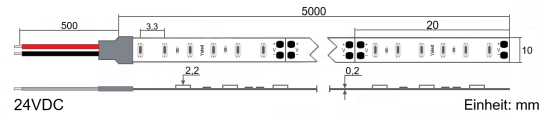

### Preis:

64,90 €

Inhalt: 5 Lfd. Meter (12,98 € \* / 1 Lfd. Meter)

inkl. MwSt. zzgl. Versandkosten

<b>Farbmischung:</b>	einfarbig
<b>Farbtemperatur:</b>	4115K
<b>Betriebsspannung:</b>	24V DC
<b>Nennleistung pro Meter:</b>	22,7W/m
<b>Lichtstrom pro Meter:</b>	2000lm/m
<b>Nennstrom pro Meter:</b>	0,95A
<b>Schnittmarken:</b>	alle 20mm
<b>Energieeffizienzklasse:</b>	G
<b>Dimmbar:</b>	Ja
<b>Farbwiedergabe Ra:</b>	CRI >93
<b>LED Chip:</b>	SMD 2216
<b>Abstrahlwinkel:</b>	120°
<b>Schutzart:</b>	IP22
<b>Anschlüsse:</b>	2 x 50cm Kabel
<b>Abstand LED:</b>	3,3mm
<b>Biegeradius:</b>	30mm
<b>LEDs pro Meter:</b>	300
<b>Breite PCB:</b>	10mm
<b>Abmessungen:</b>	5000 x 10 x 1,3mm