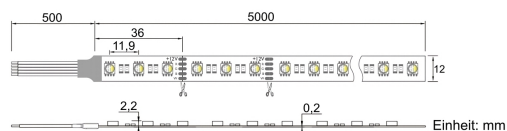

### Preis:

79,90 €

Inhalt: 5 Lfd. Meter (15,98 € \* / 1 Lfd. Meter)

inkl. MwSt. zzgl. Versandkosten

<b>Farbmischung:</b>	RGBW
<b>Farbtemperatur:</b>	2700K
<b>Betriebsspannung:</b>	12V DC
<b>Nennleistung pro Meter:</b>	20W/m
<b>Lichtstrom pro Meter:</b>	1070lm/m
<b>Nennstrom pro Meter:</b>	1,67A
<b>Schnittmarken:</b>	alle 36mm
<b>Energieeffizienzklasse:</b>	E
<b>Dimmbar:</b>	Ja
<b>Farbwiedergabe Ra:</b>	CRI >82
<b>LED Chip:</b>	SMD 5050
<b>Abstrahlwinkel:</b>	120°
<b>Schutzart:</b>	IP22
<b>Anschlüsse:</b>	2 x 50cm Kabel
<b>Abstand LED:</b>	11,9mm
<b>Biegeradius:</b>	30mm
<b>LEDs pro Meter:</b>	84
<b>Breite PCB:</b>	12mm
<b>Abmessungen:</b>	5000 x 12 x 2,2mm