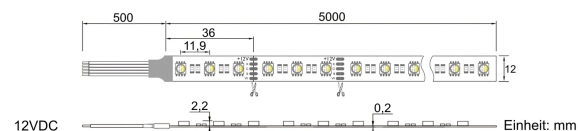

Farbmischung:	RGBW
Farbtemperatur:	2700K
Betriebsspannung:	12V DC
Nennleistung pro Meter:	20W/m
Lichtstrom pro Meter:	1070lm/m
Nennstrom pro Meter:	1,67A
Schnittmarken:	alle 36mm
Energieeffizienzklasse:	E
Dimmbar:	Ja
Farbwiedergabe Ra:	CRI >82
LED Chip:	SMD 5050
Abstrahlwinkel:	120°
Schutzart:	IP22
Anschlüsse:	2 x 50cm Kabel
Abstand LED:	11,9mm
Biegeradius:	30mm
LEDs pro Meter:	84
Breite PCB:	12mm
Abmessungen:	5000 x 12 x 2,2mm

Der RGBW 4in1 LED Streife enthält je Meter 84 4in1 SMD 5050 Leds mit den Farben Rot, Grün, Blau, sowie Warmweiß.

Durch die Kombination aller Farben in je einer LED ist die Leuchtdichte sehr hoch, die einzelnen Farben liegen sehr eng beieinander und sie bieten bei Mischfarben ein homogenes Bild ohne Farbabweichungen.

Dank der großen Anzahl LEDs pro Meter wird das Licht sehr ausgewogen verteilt und Sie werden schon nach wenigen Zentimetern Entfernung zu dem LED Streifen keine einzelnen Lichtpunkte mehr erkennen.

Alle unsere LED Strips sind zur einfachen Montage rückseitig mit doppelseitigem 3M Klebeband ausgestattet und bieten den Vorteil von beidseitig je 50cm offenem Kabel, welches eine flexible Installation gewährleistet.
Ab einer Mindestbestellmenge von 30 Laufmetern können wir diesen LED Stripes in Ihrer individuellen Wunschlänge, von 0,20 – 20,00 Meter (in 0,10 m Schritten) anfertigen. Auch weitere Individualisierungen (Anschlusskabel, etc.) sind möglich.