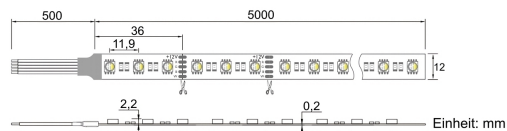

### Preis:

89,90 €

Inhalt: 5 Lfd. Meter (17,98 € \* / 1 Lfd. Meter)

inkl. MwSt. zzgl. Versandkosten

<b>Farbmischung:</b>	RGBW
<b>Farbtemperatur:</b>	2700K
<b>Betriebsspannung:</b>	12V DC
<b>Nennleistung pro Meter:</b>	20W/m
<b>Lichtstrom pro Meter:</b>	1070lm/m
<b>Nennstrom pro Meter:</b>	1,67A
<b>Schnittmarken:</b>	alle 36mm
<b>Energieeffizienzklasse:</b>	G
<b>Dimmbar:</b>	Ja
<b>Farbwiedergabe Ra:</b>	CRI >81
<b>LED Chip:</b>	SMD 5050
<b>Abstrahlwinkel:</b>	120°
<b>Schutzart:</b>	IP67
<b>Anschlüsse:</b>	2 x 50cm Kabel
<b>Abstand LED:</b>	11,9mm
<b>Biegeradius:</b>	30mm
<b>LEDs pro Meter:</b>	84
<b>Breite PCB:</b>	14mm
<b>Abmessungen:</b>	5000 x 15 x 7mm