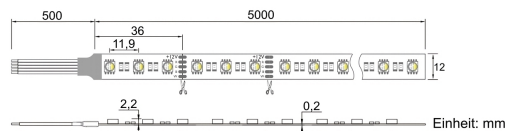

### Preis:

89,90 €

Inhalt: 5 Lfd. Meter (17,98 € \* / 1 Lfd. Meter)

inkl. MwSt. zzgl. Versandkosten

<b>Farbmischung:</b>	RGBW
<b>Farbtemperatur:</b>	2700K
<b>Betriebsspannung:</b>	12V DC
<b>Nennleistung pro Meter:</b>	20W/m
<b>Lichtstrom pro Meter:</b>	1070lm/m
<b>Nennstrom pro Meter:</b>	1,67A
<b>Schnittmarken:</b>	alle 36mm
<b>Energieeffizienzklasse:</b>	G
<b>Dimmbar:</b>	Ja
<b>Farbwiedergabe Ra:</b>	CRI >81
<b>LED Chip:</b>	SMD 5050
<b>Abstrahlwinkel:</b>	120°
<b>Schutzart:</b>	IP67
<b>Anschlüsse:</b>	2 x 50cm Kabel
<b>Abstand LED:</b>	11,9mm
<b>Biegeradius:</b>	30mm
<b>LEDs pro Meter:</b>	84
<b>Breite PCB:</b>	14mm
<b>Abmessungen:</b>	5000 x 15 x 7mm