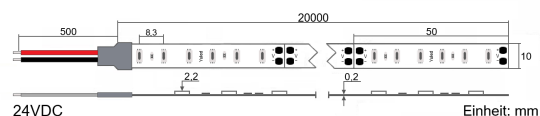

### Preis:

194,90 €

Inhalt: 20 Lfd. Meter (9,75 € \* / 1 Lfd. Meter)

inkl. MwSt. zzgl. Versandkosten

<b>Farbmischung:</b>	einfarbig
<b>Farbtemperatur:</b>	3050K
<b>Betriebsspannung:</b>	24V DC
<b>Nennleistung pro Meter:</b>	28,6W/m
<b>Lichtstrom pro Meter:</b>	2300lm/m
<b>Nennstrom pro Meter:</b>	1,2A
<b>Schnittmarken:</b>	alle 50mm
<b>Energieeffizienzklasse:</b>	G
<b>Dimmbar:</b>	Ja
<b>Farbwiedergabe Ra:</b>	CRI >90
<b>LED Chip:</b>	SMD 2835
<b>Abstrahlwinkel:</b>	120°
<b>Schutzart:</b>	IP20
<b>Anschlüsse:</b>	2 x 50cm Kabel
<b>Abstand LED:</b>	8,3mm
<b>Biegeradius:</b>	30mm
<b>LEDs pro Meter:</b>	120
<b>Breite PCB:</b>	10mm
<b>Abmessungen:</b>	20000 x 10 x 2,2mm