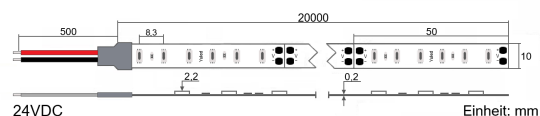

### Preis:

189,90 €

Inhalt: 20 Lfd. Meter (9,50 € \* / 1 Lfd. Meter)

inkl. MwSt. zzgl. Versandkosten

<b>Farbmischung:</b>	einfarbig
<b>Farbtemperatur:</b>	4190K
<b>Betriebsspannung:</b>	24V DC
<b>Nennleistung pro Meter:</b>	27W/m
<b>Lichtstrom pro Meter:</b>	2315lm/m
<b>Nennstrom pro Meter:</b>	1,12A
<b>Schnittmarken:</b>	alle 50mm
<b>Energieeffizienzklasse:</b>	G
<b>Dimmbar:</b>	Ja
<b>Farbwiedergabe Ra:</b>	CRI >95
<b>LED Chip:</b>	SMD 2835
<b>Abstrahlwinkel:</b>	120°
<b>Schutzart:</b>	IP20
<b>Anschlüsse:</b>	2 x 50cm Kabel
<b>Abstand LED:</b>	8,3mm
<b>Biegeradius:</b>	30mm
<b>LEDs pro Meter:</b>	120
<b>Breite PCB:</b>	10mm
<b>Abmessungen:</b>	20000 x 10 x 2,2mm