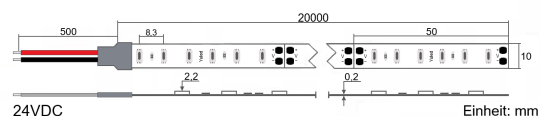

Produktinfo

Artikel:

LED Flex Stripe 20m 2835 SMD 120LEDs/m
24V 6575K 2230lm UltraBRIGHT CRI>91

Artikel-Nr.:

5548320

EAN

4260238071609

Hersteller:

YULED

Preis:

189,90 €

Inhalt: 20 Lfd. Meter (9,50 € * / 1 Lfd. Meter)

inkl. MwSt. zzgl. Versandkosten

Farbmischung:	einfarbig
Farbtemperatur:	6575K
Betriebsspannung:	24V DC
Nennleistung pro Meter:	23W/m
Lichtstrom pro Meter:	2230lm/m
Nennstrom pro Meter:	0,96A
Schnittmarken:	alle 50mm
Energieeffizienzklasse:	F
Dimmbar:	Ja
Farbwiedergabe Ra:	CRI >91
LED Chip:	SMD 2835
Abstrahlwinkel:	120°
Schutzart:	IP20
Anschlüsse:	2 x 50cm Kabel
Abstand LED:	8,3mm
Biegeradius:	30mm
LEDs pro Meter:	120
Breite PCB:	10mm
Abmessungen:	20000 x 10 x 2,2mm

Produktbeschreibung

Die leistungsstärksten LED Stripes von YULED™, die UltraBRIGHT Serie repräsentieren die neueste Generation hocheffektiver LED Beleuchtungsstreifen. Die Stripes verfügen über je 120 Stück High Power 2835 SMD LEDs pro Meter, welche mit einer Leistung ca. 40mA/LED zu den hellsten, derzeit erhältlichen LED SMD Chips zählen. Die YULED™ UltraBRIGHT Stripes sind über jeden LED / PWM Dimmer stufenlos dimmbar.