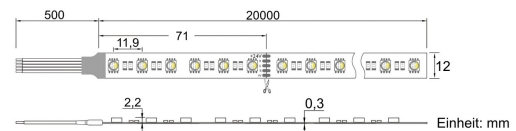

YULED

Preis:

319,90 €

Inhalt: 20 Lfd. Meter (16,00 € * / 1 Lfd.

Meter)

inkl. MwSt. zzgl. Versandkosten

Farbmischung:	RGBW
Farbtemperatur:	2700K
Betriebsspannung:	24V DC
Nennleistung pro Meter:	20W/m
Lichtstrom pro Meter:	1070lm/m
Nennstrom pro Meter:	0,83A
Schnittmarken:	alle 71mm
Energieeffizienzklasse:	G
Dimmbar:	Ja
Farbwiedergabe Ra:	CRI >82
LED Chip:	SMD 5050
Abstrahlwinkel:	120°
Schutzart:	IP22
Anschlüsse:	2 x 50cm Kabel
Biegeradius:	30mm
LEDs pro Meter:	84
Breite PCB:	10mm
Abmessungen:	20000 x 12 x 2,2mm

Der RGBW 4in1 LED Streife enthält je Meter 84 4in1 SMD 5050 Leds mit den Farben Rot, Grün, Blau, sowie Warmweiß.

Durch die Kombination aller Farben in je einer LED ist die Leuchtdichte sehr hoch, die einzelnen Farben liegen sehr eng beieinander und sie bieten bei Mischfarben ein homogenes Bild ohne Farbabweichungen.

Alle unsere LED Strips sind zur einfachen Montage rückseitig mit doppelseitigem 3M Klebeband ausgestattet und bieten den Vorteil von beidseitig je 50cm offenem Kabel, welches eine flexible Installation gewährleistet.