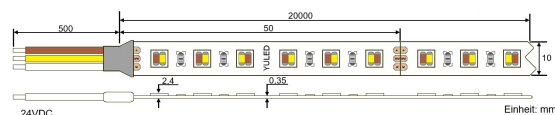

YULED

Preis:

249,90 €

Inhalt: 20 Lfd. Meter (12,50 € * / 1 Lfd.

Meter)

inkl. MwSt. zzgl. Versandkosten

Farbmischung:	CCT
Farbtemperatur:	2700K - 6500K
Betriebsspannung:	24V DC
Nennleistung pro Meter:	27W/m
Lichtstrom pro Meter:	2770lm/m
Nennstrom pro Meter:	1,125A
Schnittmarken:	alle 50mm
Energieeffizienzklasse:	F
Dimmbar:	Ja
Farbwiedergabe Ra:	CRI >87
LED Chip:	SMD 3014
Abstrahlwinkel:	120°
Schutzart:	IP22
Anschlüsse:	2 x 50cm Kabel
Biegeradius:	30mm
LEDs pro Meter:	240
Breite PCB:	10mm
Abmessungen:	20000 x 10 x 2,2mm

Produktbeschreibung

Die neuen YULED™ CCT LED Stripes der YU-RRO Serie verfügen über 240Stk. 3014 SMD LEDs pro Meter und gehören damit zu den hellsten CCT LED Stripe auf dem Markt.

Durch die individuelle, stufenlose Dimmung der beiden unterschiedlichen Weißtöne von 2700K bis 6500K kann nahezu jedes "Weiß" erzeugt werden. Die 3014 SMD Chips haben zudem, mit einem CRI Wert von ca. Ra >85 eine sehr hohe Farbbechtheit. Somit finden die Stripes vielfältig Anwendung.

Dank der enge Anordnung der LEDs entsteht, bei 20m Rollen mit mehrfacher Einspeisung, ein homogenes Lichtband ohne

Schattierungen.

Alle unsere YULED™ LED Stripes zeichnet eine außerordentlich hochwertige Verarbeitungsqualität aus und sind für den konstanten Dauereinsatz im gewerblichen als auch privaten Gebrauch bestens gerüstet. Ein sorgfältiger Binning-Prozess gewährleistet eine konstante Performance der Stripes mit einem identischen Leistungsniveau aller Parameter. Zur einfachen Montage sind alle YULED™ LED Stripes rückseitig mit doppelseitigen, wärmeleitenden 3M Klebeband ausgestattet und bieten zusätzlich den Vorteil von beidseitig je 50cm offenen Kabelenden, welche eine flexible Installation gewährleisten.