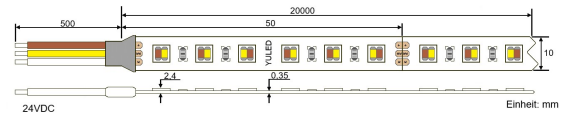

### Preis:

249,90 €

Inhalt: 20 Lfd. Meter (12,50 € \* / 1 Lfd.

Meter)

inkl. MwSt. zzgl. Versandkosten

<b>Farbmischung:</b>	CCT
<b>Farbtemperatur:</b>	2700K - 6500K
<b>Betriebsspannung:</b>	24V DC
<b>Nennleistung pro Meter:</b>	27W/m
<b>Lichtstrom pro Meter:</b>	2770lm/m
<b>Nennstrom pro Meter:</b>	1,125A
<b>Schnittmarken:</b>	alle 50mm
<b>Energieeffizienzklasse:</b>	F
<b>Dimmbar:</b>	Ja
<b>Farbwiedergabe Ra:</b>	CRI >87
<b>LED Chip:</b>	SMD 3014
<b>Abstrahlwinkel:</b>	120°
<b>Schutzart:</b>	IP22
<b>Anschlüsse:</b>	2 x 50cm Kabel
<b>Biegeradius:</b>	30mm
<b>LEDs pro Meter:</b>	240
<b>Breite PCB:</b>	10mm
<b>Abmessungen:</b>	20000 x 10 x 2,2mm