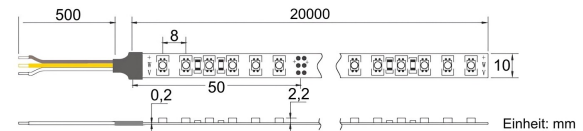

YULED

Preis:

299,00 €

Inhalt: 20 Lfd. Meter (14,95 € * / 1 Lfd.

Meter)

inkl. MwSt. zzgl. Versandkosten

Farbmischung:	CCT
Farbtemperatur:	2500K - 6500K
Betriebsspannung:	24V DC
Nennleistung pro Meter:	19,1W/m
Lichtstrom pro Meter:	1620lm/m
Nennstrom pro Meter:	0,8A
Schnittmarken:	alle 50mm
Energieeffizienzklasse:	G
Dimmbar:	Ja
Farbwiedergabe Ra:	CRI >95
LED Chip:	SMD 3528
Abstrahlwinkel:	120°
Schutzart:	IP22
Anschlüsse:	2 x 50cm Kabel
Abstand LED:	8mm
Biegeradius:	30mm
LEDs pro Meter:	120
Breite PCB:	10mm
Abmessungen:	20000 x 10 x 2,2mm

Produktbeschreibung

Die neuen YULED™ CCT LED Stripes verfügen über 120Stk. 2-in-1 SMD LEDs pro Meter.

Durch die individuelle, stufenlose Dimmung der beiden unterschiedlichen Weißtöne von 2500K bis 6000K lässt sich beinahe jeder Weißton erzeugen. Die CCT 2-in-1 SMD Chips verfügen dabei mit einem CRI Wert von Ra >95 über eine sehr hohe Farbreinheit, was die Stripes ideal zur Warenpräsentation macht. Zur gleichmäßigen Helligkeitsverteilung muss bei 20m Stripes mehrfach eingespeist werden, so entstehen dank der 2-in-1 SMDs optisch keinerlei unterschiedliche Schattierungen