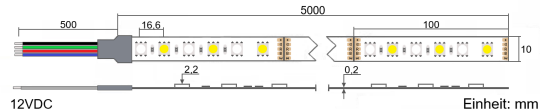

Produktinfo

Artikel:
LED Flex Stripe 5m RGB-WW 5050 SMD 60 LEDs/m 12V IP22

Artikel-Nr.:
52133

EAN
4260238076918

Hersteller:
YULED

Preis:
49,90 €
Inhalt: 5 Lfd. Meter (9,98 € * / 1 Lfd. Meter)
inkl. MwSt. zzgl. Versandkosten

Farbmischung:	RGBW
Farbtemperatur:	2700K
Betriebsspannung:	12V DC
Nennleistung pro Meter:	14,4W/m
Lichtstrom pro Meter:	705lm/m
Nennstrom pro Meter:	1,2A
Schnittmarken:	alle 100mm
Energieeffizienzklasse:	G
Dimmbar:	Ja
Farbwiedergabe Ra:	CRI >80
LED Chip:	SMD 5050
Abstrahlwinkel:	120°
Schutzart:	IP22
Anschlüsse:	2 x 50cm Kabel
Biegeradius:	30mm
LEDs pro Meter:	60
Breite PCB:	10mm
Abmessungen:	5000 x 10 x 2,2mm

Produktbeschreibung

Die YULED Flex Stipes LED Streifen sind ein kleines Detail, welches in der Lage ist, für eine besondere Atmosphäre zu sorgen.

Die RGBW LED Stripes repräsentiert die neuste Generation flexibler LED Beleuchtungsstreifen. Zu den Standart RGB Farbmischkanälen kommt hier noch ein reiner Weiß-Kanal (warmweiss) hinzu. Auf dem Stripe befindet sich je eine 5050 RGB LED neben einer 5050 WW LED. Somit sind nahezu alle Farb- und Weissstöne reproduzierbar und dies ohne die unschöne Farbschattenbildung, welche Stripes mit Einzelfarb-LEDs hervorrufen.

Ab einer Mindestbestellmenge von 30 Laufmetern können wir diesen LED Stripes in Ihrer individuellen Wunschlänge, von 0,20 – 20,00 Meter (in 0,10 m Schritten) anfertigen. Auch weitere Individualisierungen (Anschlusskabel, etc.) sind möglich. Sprechen Sie uns an und lassen sich von unseren Experten Ihr persönliches Angebot erstellen.