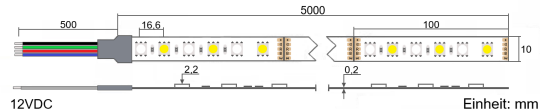

Produktinfo

Artikel:
LED Flex Stripe 5m RGB-WW 5050 SMD 60 LEDs/m 12V IP22

Artikel-Nr.:
52133

EAN
4260238076918

Hersteller:
YULED

Preis:
49,90 €
Inhalt: 5 Lfd. Meter (9,98 € * / 1 Lfd. Meter)
inkl. MwSt. zzgl. Versandkosten

Farbmischung:	RGBW
Farbtemperatur:	2700K
Betriebsspannung:	12V DC
Nennleistung pro Meter:	14,4W/m
Lichtstrom pro Meter:	705lm/m
Nennstrom pro Meter:	1,2A
Schnittmarken:	alle 100mm
Energieeffizienzklasse:	G
Dimmbar:	Ja
Farbwiedergabe Ra:	CRI >80
LED Chip:	SMD 5050
Abstrahlwinkel:	120°
Schutzart:	IP22
Anschlüsse:	2 x 50cm Kabel
Biegeradius:	30mm
LEDs pro Meter:	60
Breite PCB:	10mm
Abmessungen:	5000 x 10 x 2,2mm

Produktbeschreibung

Die YULED Flex Stipes LED Streifen sind ein kleines Detail, welches in der Lage ist, für eine besondere Atmosphäre zu sorgen.

Die RGBW LED Stripes repräsentiert die neuste Generation flexibler LED Beleuchtungsstreifen. Zu den Standart RGB Farbmischkanälen kommt hier noch ein reiner Weiß-Kanal (warmweiss) hinzu. Auf dem Stripe befindet sich je eine 5050 RGB LED neben einer 5050 WW LED. Somit sind nahezu alle Farb- und Weisstone reproduzierbar und dies ohne die unschöne Farbschattenbildung, welche Stripes mit Einzelfarb-LEDs hervorrufen.

Ab einer Mindestbestellmenge von 30 Laufmetern können wir diesen LED Stripes in Ihrer individuellen Wunschlänge, von 0,20 – 20,00 Meter (in 0,10 m Schritten) anfertigen. Auch weitere Individualisierungen (Anschlusskabel, etc.) sind möglich. Sprechen Sie uns an und lassen sich von unseren Experten Ihr persönliches Angebot erstellen.