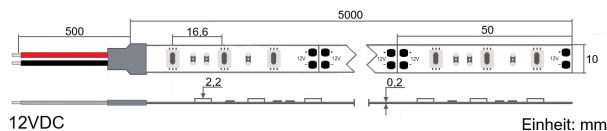

Produktinfo

Artikel:

LED Flex Stripe 5m warmweiß (3270K) 5050 SMD
60 LEDs/m 12V IP22

Artikel-Nr.:

52137

EAN

4260238071739

Hersteller:

YULED

Preis:

44,90 €

Inhalt: 5 Lfd. Meter (8,98 € * / 1 Lfd. Meter)

inkl. MwSt. zzgl. Versandkosten

Farbmischung:	einfarbig
Farbtemperatur:	3270K
Betriebsspannung:	12V DC
Nennleistung pro Meter:	11,9W/m
Lichtstrom pro Meter:	1280lm/m
Nennstrom pro Meter:	0,99A
Schnittmarken:	alle 50mm
Energieeffizienzklasse:	F
Dimmbar:	Ja
Farbwiedergabe Ra:	CRI >80
LED Chip:	SMD 5050
Abstrahlwinkel:	120°
Schutzart:	IP22
Anschlüsse:	2 x 50cm Kabel
Abstand LED:	16,6mm
Biegeradius:	30mm
LEDs pro Meter:	60
Breite PCB:	10mm
Abmessungen:	5000 x 10 x 2,2mm

Produktbeschreibung

Die YULED LED Stripes repräsentiert die neueste Generation einfarbiger, warmweißer LED Beleuchtungsstreifen. Der Stripe verfügt über je 60 sehr helle 5050 SMD LEDs pro Meter (Total: 300 LEDs / 5m). Die Stripes sind stufenlos dimmbar.

Die Tapes verfügen bis auf wenige Ausnahmen alle über eine selbstklebende Rückseite (3M Klebebeschichtung) und können alle 5cm getrennt bzw. verlängert werden.