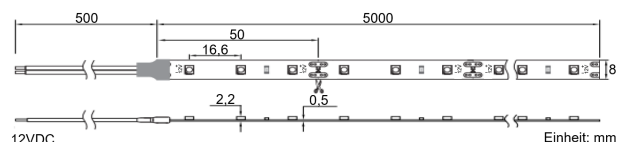

**Produktinfo**

**Artikel:**  
LED Flex Stripe 5m warmweiß (3700K) 3528 SMD  
60 LEDs/m 12V IP22

**Artikel-Nr.:**  
52153

**EAN**  
4260504571475

**Hersteller:**  
YULED

**Preis:**  
22,90 €  
Inhalt: 5 Lfd. Meter (4,58 € \* / 1 Lfd. Meter)  
inkl. MwSt. zzgl. Versandkosten

<b>Farbmischung:</b>	einfarbig
<b>Farbtemperatur:</b>	3700K
<b>Betriebsspannung:</b>	12V DC
<b>Nennleistung pro Meter:</b>	4,4W/m
<b>Lichtstrom pro Meter:</b>	620lm/m
<b>Nennstrom pro Meter:</b>	0,37A
<b>Schnittmarken:</b>	alle 50mm
<b>Energieeffizienzklasse:</b>	F
<b>Dimmbar:</b>	Ja
<b>Farbwiedergabe Ra:</b>	CRI >82
<b>LED Chip:</b>	SMD 3528
<b>Abstrahlwinkel:</b>	120°
<b>Schutzart:</b>	IP22
<b>Anschlüsse:</b>	2 x 50cm Kabel
<b>Abstand LED:</b>	16,6mm
<b>Biegeradius:</b>	30mm
<b>LEDs pro Meter:</b>	60
<b>Breite PCB:</b>	8mm
<b>Abmessungen:</b>	5000 x 8 x 2mm

**Produktbeschreibung**

Die Standardvariante der YULED™ LED Streifen, mit kleiner Bestückung aber identisch hoher Qualität und Zuverlässigkeit wie bei allen YULED™ LED Streifen.

Die YULED™ LED Stripe repräsentiert die neuste Generation einfarbiger, warmweißer LED Beleuchtungsstreifen. Der Stripe verfügt über je 60x 3528 SMD LEDs pro Meter (Total: 300 LEDs / 5m). Die Stripes sind stufenlos dimmbar.