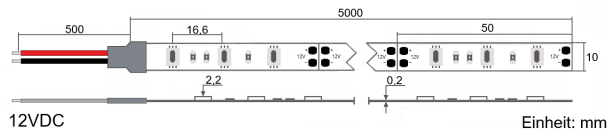

Produktinfo

Artikel:

LED Flex Stripe 5m warmweiß LK (2425K) 5050
SMD 60 LEDs/m 12V IP22

Artikel-Nr.:

54007

EAN

4260238074846

Hersteller:

YULED

Preis:

44,90 €

Inhalt: 5 Lfd. Meter (8,98 € * / 1 Lfd. Meter)

inkl. MwSt. zzgl. Versandkosten

Farbmischung:	einfarbig
Farbtemperatur:	2425K
Betriebsspannung:	12V DC
Nennleistung pro Meter:	12,9W/m
Lichtstrom pro Meter:	1245lm/m
Nennstrom pro Meter:	1,07A
Schnittmarken:	alle 50mm
Energieeffizienzklasse:	F
Dimmbar:	Ja
Farbwiedergabe Ra:	CRI >80
LED Chip:	SMD 5050
Abstrahlwinkel:	120°
Schutzart:	IP22
Anschlüsse:	2 x 50cm Kabel
Abstand LED:	16,6mm
Biegeradius:	30mm
LEDs pro Meter:	60
Breite PCB:	10mm
Abmessungen:	5000 x 10 x 2,2mm

Produktbeschreibung

Die YULED LED Stripes repräsentieren die neueste Generation einfarbiger, warmweißer LED Beleuchtungsstreifen. Der Stripe verfügt über je 60 sehr helle 5050 SMD LEDs pro Meter (Total: 300 LEDs / 5m). Die Stripes sind stufenlos dimmbar.

Alle unsere LED Stripes sind zur einfachen Montage rückseitig mit doppelseitigen, wärmeleitenden 3M Kleband ausgestattet und bieten den Vorteil von beidseitig in 50mm offenen Kabelkanälen, welche eine flexible Installation ermöglichen.