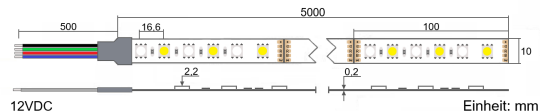

Produktinfo

Artikel:
LED Flex Stripe 5m RGB-CW 5050 12V
IP22 SMD 60 LEDs/m

Artikel-Nr.:
54061

EAN
4260238077120

Hersteller:
YULED

Preis:
49,90 €
Inhalt: 5 Lfd. Meter (9,98 € * / 1 Lfd. Meter)
inkl. MwSt. zzgl. Versandkosten

Farbmischung:	RGBW
Farbtemperatur:	6500K
Betriebsspannung:	12V DC
Nennleistung pro Meter:	14,4W/m
Lichtstrom pro Meter:	795lm/m
Nennstrom pro Meter:	1,2A
Schnittmarken:	alle 100mm
Energieeffizienzklasse:	F
Dimmbar:	Ja
Farbwiedergabe Ra:	CRI >80
LED Chip:	SMD 5050
Abstrahlwinkel:	120°
Schutzart:	IP22
Anschlüsse:	2 x 50cm Kabel
Biegeradius:	30mm
LEDs pro Meter:	60
Breite PCB:	10mm
Abmessungen:	5000 x 10 x 2,2mm

Der RGBW 4in1 LED Streife enthält je Meter 60 4in1 SMD 5050 Leds mit den Farben Rot, Grün, Blau, sowie Warmweiß. Durch die Kombination aller Farben in je einer LED ist die Leuchtdichte sehr hoch, die einzelnen Farben liegen sehr eng beieinander und sie bieten bei Mischfarben ein homogenes Bild ohne Farbabweichungen.

Dank der großen Anzahl LEDs pro Meter wird das Licht sehr ausgewogen verteilt und Sie werden schon nach wenigen

Zentimetern Entfernung zu dem LED Streifen keine einzelnen Lichtpunkte mehr erkennen.

Alle unsere LED Strips sind zur einfachen Montage rückseitig mit doppelseitigem 3M Klebeband ausgestattet und bieten den Vorteil von beidseitig je 50cm offenem Kabel, welches eine flexible Installation gewährleistet.