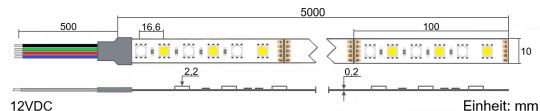

### Produktinfo

**Artikel:**  
LED Flex Stripe 5m RGB-CW 5050 12V  
IP22 SMD 60 LEDs/m

**Artikel-Nr.:**  
54061

**EAN**  
4260238077120

**Hersteller:**  
YULED

**Preis:**  
49,90 €  
Inhalt: 5 Lfd. Meter (9,98 € \* / 1 Lfd. Meter)  
inkl. MwSt. zzgl. Versandkosten

<b>Farbmischung:</b>	RGBW
<b>Farbtemperatur:</b>	6500K
<b>Betriebsspannung:</b>	12V DC
<b>Nennleistung pro Meter:</b>	14,4W/m
<b>Lichtstrom pro Meter:</b>	795lm/m
<b>Nennstrom pro Meter:</b>	1,2A
<b>Schnittmarken:</b>	alle 100mm
<b>Energieeffizienzklasse:</b>	F
<b>Dimmbar:</b>	Ja
<b>Farbwiedergabe Ra:</b>	CRI >80
<b>LED Chip:</b>	SMD 5050
<b>Abstrahlwinkel:</b>	120°
<b>Schutzart:</b>	IP22
<b>Anschlüsse:</b>	2 x 50cm Kabel
<b>Biegeradius:</b>	30mm
<b>LEDs pro Meter:</b>	60
<b>Breite PCB:</b>	10mm
<b>Abmessungen:</b>	5000 x 10 x 2,2mm

Der RGBW 4in1 LED Streife enthält je Meter 60 4in1 SMD 5050 Leds mit den Farben Rot, Grün, Blau, sowie Warmweiß. Durch die Kombination aller Farben in je einer LED ist die Leuchtdichte sehr hoch, die einzelnen Farben liegen sehr eng beieinander und sie bieten bei Mischfarben ein homogenes Bild ohne Farbabweichungen.

Dank der großen Anzahl LEDs pro Meter wird das Licht sehr ausgewogen verteilt und Sie werden schon nach wenigen

Zentimetern Entfernung zu dem LED Streifen keine einzelnen Lichtpunkte mehr erkennen.

Alle unsere LED Strips sind zur einfachen Montage rückseitig mit doppelseitigem 3M Klebeband ausgestattet und bieten den Vorteil von beidseitig je 50cm offenem Kabel, welches eine flexible Installation gewährleistet.