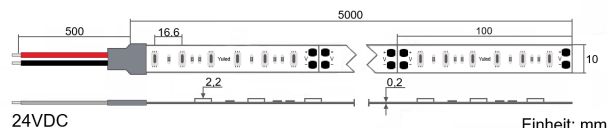

Produktinfo

Artikel:
LED Flex Stripe 5m 5050 SMD 60LEDs/m 24V
2825K IP22 1270lm/m SuperBRIGHT

Artikel-Nr.:
55040

EAN
4260238073207

Hersteller:
YULED

Preis:
59,90 €
Inhalt: 5 Lfd. Meter (11,98 € * / 1 Lfd. Meter)
inkl. MwSt. zzgl. Versandkosten

Farbmischung:	einfarbig
Farbtemperatur:	2825K
Betriebsspannung:	24V DC
Nennleistung pro Meter:	12,6W/m
Lichtstrom pro Meter:	1270lm/m
Nennstrom pro Meter:	0,5A
Schnittmarken:	alle 100mm
Energieeffizienzklasse:	F
Dimmbar:	Ja
Farbwiedergabe Ra:	CRI >80
LED Chip:	SMD 5050
Abstrahlwinkel:	120°
Schutzart:	IP22
Anschlüsse:	2 x 50cm Kabel
Abstand LED:	16,6mm
Biegeradius:	30mm
LEDs pro Meter:	60
Breite PCB:	10mm
Abmessungen:	5000 x 10 x 2,2mm

Produktbeschreibung

Die neuen YULED™ SuperBRIGHT LED Stripes repräsentiert die neueste Generation hocheffektiver und leistungsstarker LED Beleuchtungsstreifen. Die Stripes verfügen über je 60 Stück High Power 5050 SMD LEDs pro Meter, welche mit einer Leistung 1270lm/m zu den hellsten, derzeit erhältlichen Single-Stripes gehören. Die Stripes sind über jeden LED / PWM Dimmer stufenlos dimmbar.