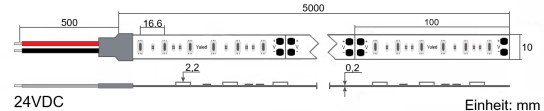

Produktinfo

Artikel:

LED Flex Stripe 5m 5050 SMD 60LEDs/m
24V 6465K IP22 1340lm/m SuperBRIGHT

Artikel-Nr.:

55044

EAN

4260238073245

Hersteller:

YULED

Preis:

59,90 €

Inhalt: 5 Lfd. Meter (11,98 € * / 1 Lfd. Meter)

inkl. MwSt. zzgl. Versandkosten

Farbmischung:	einfarbig
Farbtemperatur:	6465K
Betriebsspannung:	24V DC
Nennleistung pro Meter:	11,9W/m
Lichtstrom pro Meter:	1340lm/m
Nennstrom pro Meter:	0,5A
Schnittmarken:	alle 100mm
Energieeffizienzklasse:	F
Dimmbar:	Ja
Farbwiedergabe Ra:	CRI >81
LED Chip:	SMD 5050
Abstrahlwinkel:	120°
Schutzart:	IP22
Anschlüsse:	2 x 50cm Kabel
Abstand LED:	16,6mm
Biegeradius:	30mm
LEDs pro Meter:	60
Breite PCB:	10mm
Abmessungen:	5000 x 10 x 2,2mm

Produktbeschreibung

Die neuen YULED™ SuperBRIGHT LED Stripes repräsentiert die neuste Generation hocheffektiver und leistungsstarker LED Beleuchtungsstreifen. Die Stripes verfügen über je 60 Stück High Power 5050 SMD LEDs pro Meter, welche mit einer Leistung 1340lm/m zu den hellsten, derzeit erhältlichen Single-Stripes gehören. Die Stripes sind über jeden LED / PWM Dimmer stufenlos dimmbar.