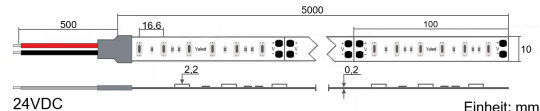

Produktinfo

Artikel:

LED Flex Stripe 5m 5050 SMD 60LEDs/m
24V 6465K IP22 1340lm/m SuperBRIGHT

Artikel-Nr.:

55044

EAN

4260238073245

Hersteller:

YULED

Preis:

59,90 €

Inhalt: 5 Lfd. Meter (11,98 € * / 1 Lfd. Meter)

inkl. MwSt. zzgl. Versandkosten

Farbmischung:	einfarbig
Farbtemperatur:	6465K
Betriebsspannung:	24V DC
Nennleistung pro Meter:	11,9W/m
Lichtstrom pro Meter:	1340lm/m
Nennstrom pro Meter:	0,5A
Schnittmarken:	alle 100mm
Energieeffizienzklasse:	F
Dimmbar:	Ja
Farbwiedergabe Ra:	CRI >81
LED Chip:	SMD 5050
Abstrahlwinkel:	120°
Schutzart:	IP22
Anschlüsse:	2 x 50cm Kabel
Abstand LED:	16,6mm
Biegeradius:	30mm
LEDs pro Meter:	60
Breite PCB:	10mm
Abmessungen:	5000 x 10 x 2,2mm

Produktbeschreibung

Die neuen YULED™ SuperBRIGHT LED Stripes repräsentiert die neuste Generation hocheffektiver und leistungsstarker LED Beleuchtungsstreifen. Die Stripes verfügen über je 60 Stück High Power 5050 SMD LEDs pro Meter, welche mit einer Leistung 1340lm/m zu den hellsten, derzeit erhältlichen Single-Stripes gehören. Die Stripes sind über jeden LED / PWM Dimmer stufenlos dimmbar.