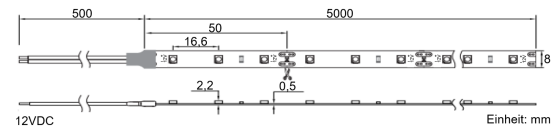

#### Produktinfo

**Artikel:**  
LED Flex Stripe 5m warmweiß (2740K)  
3528 SMD 60 LEDs/m 12V IP22

**Artikel-Nr.:**  
56360

**EAN**  
4260238070749

**Hersteller:**  
YULED

**Preis:**  
22,90 €  
Inhalt: 5 Lfd. Meter (4,58 € \* / 1 Lfd. Meter)  
inkl. MwSt. zzgl. Versandkosten

<b>Farbmischung:</b>	einfarbig
<b>Farbtemperatur:</b>	2740K
<b>Betriebsspannung:</b>	12V DC
<b>Nennleistung pro Meter:</b>	4,2W/m
<b>Lichtstrom pro Meter:</b>	460lm/m
<b>Nennstrom pro Meter:</b>	0,35A
<b>Schnittmarken:</b>	alle 50mm
<b>Energieeffizienzklasse:</b>	F
<b>Dimmbar:</b>	Ja
<b>Farbwiedergabe Ra:</b>	CRI >80
<b>LED Chip:</b>	SMD 3528
<b>Abstrahlwinkel:</b>	120°
<b>Anschlüsse:</b>	2 x 50cm Kabel
<b>Abstand LED:</b>	16,6mm
<b>Biegeradius:</b>	30mm
<b>LEDs pro Meter:</b>	60
<b>Breite PCB:</b>	8mm
<b>Abmessungen:</b>	5000 x 8 x 2mm

#### Produktbeschreibung

Die Standardvariante der YULED™ LED Streifen, mit kleiner Bestückung aber identisch hoher Qualität und Zuverlässigkeit wie bei allen YULED™ LED Streifen.

Die YULED™ LED Stripes repräsentiert die neueste Generation einfarbiger, warmweißer LED Beleuchtungsstreifen. Der Stripe verfügt über je 60x 3528 SMD LEDs pro Meter (Total: 300 LEDs / 5m). Die Stripes sind stufenlos dimmbar.