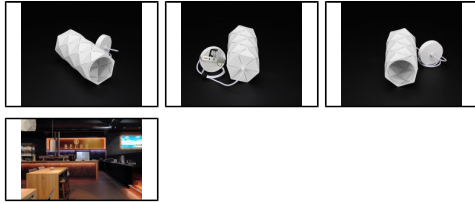

Produktinfo

Artikel:
Pendelleuchte ASTEROPE linear weiss

Artikel-Nr.:
60008

EAN
4042943153128

Hersteller:
DEKO-LIGHT

Preis:
49,90 €
inkl. MwSt. zzgl. Versandkosten

Leuchtentyp - Indoor:	Hängeleuchten
Anschlüsse:	Schraubklemme
Farbe:	Weiß
Material:	Metall
Schutzart:	IP20
Dimmbar:	Ja
Anzahl Leuchtmittel:	1
Sockel:	E27

Produktbeschreibung

Material: Metall
Farbe: Weiß-matt/Schwarz-matt
Länge: 1500 mm
Höhe: 300 mm
Durchmesser: 150 mm
Deckenabhängung: 1175 mm
Gewicht (g): 1150
Tragfähigkeit: 0
Rosettenmaß Höhe: 25 mm
Rosettenmaß Durchmesser: 120 mm
Leistung: 1x max. 60,00 W
Eingangsspannung: 220-240V AC/50-60Hz
Fassung / Sockel: E27
Anzahl Sockel: 1
Ansteuerung: dimmbar über optionales Leuchtmittel
Anschlussmöglichkeit: Klemme
Schutzklasse I, II, III: I
Leuchtmittel: exklusive Leuchtmittel
Betriebstemperatur: -5°C - +40°C
Lagertemperatur: -10°C - +60°C
IP-Schutzart: IP20