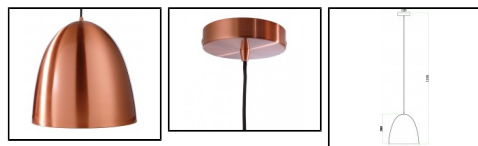

**Produktinfo**

**Artikel:**  
Pendelleuchte Bell

**Artikel-Nr.:**  
60110

**EAN**  
4042943135667

**Hersteller:**  
DEKO-LIGHT

**Preis:**  
99,90 €  
inkl. MwSt. zzgl. Versandkosten

<b>Leuchtentyp - Indoor:</b>	Hängeleuchten
<b>Anschlüsse:</b>	Schraubklemme
<b>Farbe:</b>	Kupfer
<b>Material:</b>	Metall
<b>Schutzart:</b>	IP20
<b>Dimmbar:</b>	Ja
<b>Anzahl Leuchtmittel:</b>	1
<b>Sockel:</b>	E27

**Produktbeschreibung**

Zeitlose Eleganz gepaart mit einem puristischen Designkonzept, dafür steht die neue DEKO-LIGHT® Leuchtenserie. Hochwertige Materialien und ein simples Konzept, alle Lampen können mit Standard E27 Leuchtmitteln betrieben werden, zeichnen die Leuchtenserie von DEKO-LIGHT® aus. Zudem überzeugen die Leuchten mit einem unschlagbaren Preis-Leistungsverhältnis.