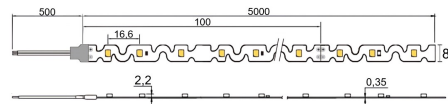

Produktinfo

Artikel:
LED Flex Curve Stripe 5m warmweiß
(2700K) 60LED/m 2835SMD 24V IP22 CRI
>81

Artikel-Nr.:
60342

EAN
4260238073092

Hersteller:
YULED

Preis:
39,90 €
Inhalt: 5 Lfd. Meter (7,98 € * / 1 Lfd. Meter)
inkl. MwSt. zzgl. Versandkosten

24VDC

Einheit: mm

Farbmischung:	einfarbig
Farbtemperatur:	2700K
Betriebsspannung:	24V DC
Nennleistung pro Meter:	14,4W/m
Lichtstrom pro Meter:	1600lm/m
Nennstrom pro Meter:	0,6A
Schnittmarken:	alle 100mm
Energieeffizienzklasse:	E
Dimmbar:	Ja
Farbwiedergabe Ra:	CRI >81
LED Chip:	SMD 2835
Abstrahlwinkel:	120°
Schutzart:	IP22
Anschlüsse:	2 x 50cm Kabel
Abstand LED:	16,6mm
Biegeradius:	30mm
LEDs pro Meter:	60
Breite PCB:	8mm
Abmessungen:	5000 x 8 x 2mm

Produktbeschreibung

Unsere YULED CURVE LED Streifen sind echte Allrounder. Dank Ihrer vorgegebenen CURVE / Schnittpunkte kann dieser Streifen um bis zu 90° gebogen werden und bietet dadurch sehr unzählige, flexible, einfache Installationsmöglichkeiten. Besonders an dieser Variante unseres Standardstripes ist, dass er sich problemlos in Kurven und um Ecken verlegen lässt ohne das der Stripe geschnitten werden muss. Dies ermöglicht eine viel einfachere Handhabung des Produktes beim Einbau und verringert die Wahrscheinlichkeit das durch einen falsch gesetzten Schnitt der Stripe unbrauchbar wird. Zudem sind dadurch vielfältigere Einbauvarianten möglich. Beispielsweise können mit diesem Stripe Kreise oder Ovale realisiert werden,

oder schlicht leichte Unebenheiten viel besser korrigiert werden.

Alle unsere LED Strips sind zur einfachen Montage rückseitig mit doppelseitigem 3M Klebeband ausgestattet und bieten den Vorteil von beidseitig je 50cm offenem Kabel, welches eine flexible Installation gewährleistet.