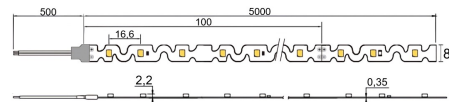

**Produktinfo**

**Artikel:**  
LED Flex Curve Stripe 5m warmweiß  
(2700K) 60LED/m 2835SMD 24V IP22 CRI  
>81

**Artikel-Nr.:**  
60342

**EAN**  
4260238073092

**Hersteller:**  
YULED

**Preis:**  
39,90 €  
Inhalt: 5 Lfd. Meter (7,98 € \* / 1 Lfd. Meter)  
inkl. MwSt. zzgl. Versandkosten

24VDC

Einheit: mm

<b>Farbmischung:</b>	einfarbig
<b>Farbtemperatur:</b>	2700K
<b>Betriebsspannung:</b>	24V DC
<b>Nennleistung pro Meter:</b>	14,4W/m
<b>Lichtstrom pro Meter:</b>	1600lm/m
<b>Nennstrom pro Meter:</b>	0,6A
<b>Schnittmarken:</b>	alle 100mm
<b>Energieeffizienzklasse:</b>	E
<b>Dimmbar:</b>	Ja
<b>Farbwiedergabe Ra:</b>	CRI >81
<b>LED Chip:</b>	SMD 2835
<b>Abstrahlwinkel:</b>	120°
<b>Schutzart:</b>	IP22
<b>Anschlüsse:</b>	2 x 50cm Kabel
<b>Abstand LED:</b>	16,6mm
<b>Biegeradius:</b>	30mm
<b>LEDs pro Meter:</b>	60
<b>Breite PCB:</b>	8mm
<b>Abmessungen:</b>	5000 x 8 x 2mm

**Produktbeschreibung**

Unsere YULED CURVE LED Streifen sind echte Allrounder. Dank Ihrer vorgegebenen CURVE / Schnittpunkte kann dieser Streifen um bis zu 90° gebogen werden und bietet dadurch sehr unzählige, flexible, einfache Installationsmöglichkeiten. Besonders an dieser Variante unseres Standardstripes ist, dass er sich problemlos in Kurven und um Ecken verlegen lässt ohne das der Stripe geschnitten werden muss. Dies ermöglicht eine viel einfachere Handhabung des Produktes beim Einbau und verringert die Wahrscheinlichkeit das durch einen falsch gesetzten Schnitt der Stripe unbrauchbar wird. Zudem sind dadurch vielfältigere Einbauvarianten möglich. Beispielsweise können mit diesem Stripe Kreise oder Ovale realisiert werden,

oder schlicht leichte Unebenheiten viel besser korrigiert werden.

Alle unsere LED Strips sind zur einfachen Montage rückseitig mit doppelseitigem 3M Klebeband ausgestattet und bieten den Vorteil von beidseitig je 50cm offenem Kabel, welches eine flexible Installation gewährleistet.