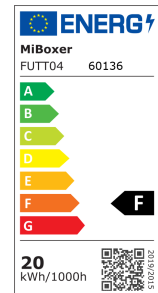

Produktinfo

Artikel:
RL1-24 LED Bar RGB CCT 24W 2,4HGz
Funk WiFi Alexa Steuerung

Artikel-Nr.:
60376

EAN
4260238070152

Hersteller:
MiBOXER

Preis:
159,00 €
Inhalt: 1 Stück
inkl. MwSt. zzgl. Versandkosten

Leistung:	24W
Lichtfarbe:	RGB CCT
Farbtemperatur:	2700K, 4000K, 6500K
Lichtstrom:	1800lm
Farbwiedergabe Ra:	CRI >80
Abstrahlwinkel:	60°
Funktionsweise:	Echo kompatibel, Funk, WiFi
Betriebsspannung:	100 ~ 240V AC
Typ:	LED-Bar
Leuchtentyp:	Wandleuchten
Schutzart:	IP65
Material:	Aluminium
Farbe:	Silber
Abmessungen:	101,7 x 62 x 64mm
Gewicht:	2,36 Kg

Die LED Bar verfügt über 3 RGB Kanäle und 2 zusätzliche Weißkanäle (CCT) im Bereich von 2700K-6500K und ist damit ideal zur stimmungsvollen Beleuchtung von Fassaden, Dächern, Garagen, Gärten, Skulpturen usw. geeignet. Die Schutzart IP65 garantiert einen zuverlässigen Dauereinsatz im Außenbereich. Durch die automatische Synchronisation der Leuchten untereinander per Funk, können große Distanzen überwunden werden. So lassen sich umfangreiche Beleuchtungsanlagen realisieren.