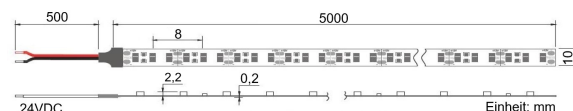

Produktinfo

Artikel:
LED Flex Stripe 5m FULL Spectrum CRI>97
2835 SMD 120LEDs/m 24V 2700K
1515lm/m

Artikel-Nr.:
60380

EAN
4260238070152

Hersteller:
YULED

Preis:
59,90 €
Inhalt: 5 Lfd. Meter (11,98 € * / 1 Lfd. Meter)
inkl. MwSt. zzgl. Versandkosten

Farbmischung:	einfarbig
Farbtemperatur:	2700K
Betriebsspannung:	24V DC
Nennleistung pro Meter:	22,7W/m
Lichtstrom pro Meter:	1515lm/m
Nennstrom pro Meter:	0,95A
Schnittmarken:	alle 50mm
Energieeffizienzklasse:	G
Dimmbar:	Ja
Farbwiedergabe Ra:	CRI >97
LED Chip:	SMD 2835
Abstrahlwinkel:	120°
Schutzart:	IP22
Anschlüsse:	2 x 50cm Kabel
Abstand LED:	8,3mm
Biegeradius:	30mm
LEDs pro Meter:	120
Breite PCB:	10mm
Abmessungen:	5000 x 10 x 2,2mm