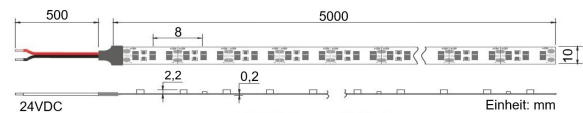

#### Produktinfo

**Artikel:**  
LED Flex Stripe 5m FULL Spectrum CRI>97  
2835 SMD 120LEDs/m 24V 4080K  
1730lm/m

**Artikel-Nr.:**  
60381

**EAN**  
4260238070169

**Hersteller:**  
YULED

**Preis:**  
59,90 €  
Inhalt: 5 Lfd. Meter (11,98 € \* / 1 Lfd. Meter)  
inkl. MwSt. zzgl. Versandkosten

<b>Farbmischung:</b>	einfarbig
<b>Farbtemperatur:</b>	4080K
<b>Betriebsspannung:</b>	24V DC
<b>Nennleistung pro Meter:</b>	23,5W/m
<b>Lichtstrom pro Meter:</b>	1730lm/m
<b>Nennstrom pro Meter:</b>	0,97A
<b>Schnittmarken:</b>	alle 50mm
<b>Energieeffizienzklasse:</b>	G
<b>Dimmbar:</b>	Ja
<b>Farbwiedergabe Ra:</b>	CRI >97
<b>LED Chip:</b>	SMD 2835
<b>Abstrahlwinkel:</b>	120°
<b>Schutzart:</b>	IP22
<b>Anschlüsse:</b>	2 x 50cm Kabel
<b>Abstand LED:</b>	8,3mm
<b>Biegeradius:</b>	30mm
<b>LEDs pro Meter:</b>	120
<b>Breite PCB:</b>	10mm
<b>Abmessungen:</b>	5000 x 10 x 2,2mm