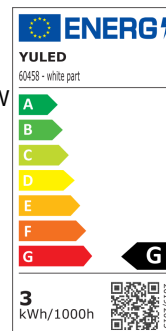

**Produktinfo**

**Artikel:**  
DLD-08RGBW DMX LED Einbaudownlight RGBW  
Farbmischung 8W

**Artikel-Nr.:**  
60458

**EAN**  
4260238074785

**Hersteller:**  
YULED

**Preis:**  
49,90 €  
Inhalt: 1 Stück  
inkl. MwSt. zzgl. Versandkosten

<b>Leistung:</b>	8W
<b>Farbtemperatur:</b>	3000K, RGBW
<b>Farbwiedergabe Ra:</b>	CRI >80
<b>Lichtfarbe:</b>	Warmweiß
<b>Lichtstrom pro Meter:</b>	375lm/m
<b>Material:</b>	Aluminium
<b>Funktionsweise:</b>	DMX
<b>Betriebsspannung:</b>	12V DC
<b>Rahmen:</b>	Weiß
<b>Abstrahlwinkel:</b>	60°
<b>Schutzart:</b>	IP22
<b>Abmessungen:</b>	Ø 68 x 55mm
<b>Gewicht:</b>	600g