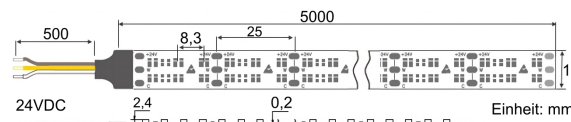

### Preis:

119,00 €

Inhalt: 5 Lfd. Meter (23,80 € \* / 1 Lfd. Meter)

inkl. MwSt. zzgl. Versandkosten

<b>Farbmischung:</b>	CCT
<b>Farbtemperatur:</b>	2700K - 6500K
<b>Betriebsspannung:</b>	24V DC
<b>Nennleistung pro Meter:</b>	38,4W/m
<b>Lichtstrom pro Meter:</b>	3460lm/m
<b>Nennstrom pro Meter:</b>	1,24A
<b>Schnittmarken:</b>	alle 25mm
<b>Energieeffizienzklasse:</b>	F
<b>Dimmbar:</b>	Ja
<b>Farbwiedergabe Ra:</b>	CRI >96
<b>LED Chip:</b>	SMD 2216
<b>Abstrahlwinkel:</b>	120°
<b>Schutzart:</b>	IP20
<b>Anschlüsse:</b>	2 x 50cm Kabel
<b>Biegeradius:</b>	30mm
<b>LEDs pro Meter:</b>	480
<b>Breite PCB:</b>	12mm
<b>Abmessungen:</b>	5000 x 12 x 2,4mm