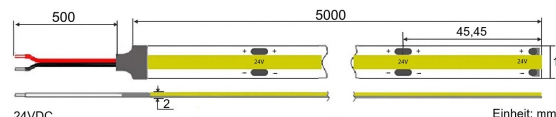

Produktinfo

Artikel:
LED COB Flex Stripe 5m 528LED/m 2700K
24V CRI>90 Lichtlinie

Artikel-Nr.:
60745

EAN
4260238076406

Hersteller:
YULED

Preis:
39,90 €
Inhalt: 5 Lfd. Meter (7,98 € * / 1 Lfd. Meter)
inkl. MwSt. zzgl. Versandkosten

Farbmischung:	einfarbig
Farbtemperatur:	2700K
Betriebsspannung:	24V DC
Nennleistung pro Meter:	15,7W/m
Lichtstrom pro Meter:	1230lm/m
Nennstrom pro Meter:	0,65A
Schnittmarken:	alle 45,45mm
Energieeffizienzklasse:	F
Dimmbar:	Ja
Farbwiedergabe Ra:	CRI >90
LED Chip:	COB
Abstrahlwinkel:	180°
Schutzart:	IP22
Anschlüsse:	2 x 50cm Kabel
Biegeradius:	30mm
LEDs pro Meter:	528
Breite PCB:	10mm
Abmessungen:	5000 x 10 x 2mm

Produktbeschreibung

Der LED COB CCT Flex Stripe verfügt über 528 verbaute LEDs pro Meter zeichnet sich durch seine gleichmäßige Ausleuchtung als optisch durchgängiges Lichtband in 2700K aus, ohne dass dabei einzelne LEDs sichtbar sind.

den Streifen als ein homogenes Lichtband erstrahlen lässt, liegt der Abstrahlwinkel bei 180° und damit höher als beim Großteil der LED Streifen.

Alle unsere YULED™ LED Stripes zeichnet eine außerordentlich hochwertige Verarbeitungsqualität aus und sind für den konstanten Dauereinsatz im gewerblichen als auch privaten Gebrauch bestens gerüstet. Ein sorgfältiger Binning-Prozess gewährleistet eine konstante Performance der Stripes mit einem identischen Leistungsniveau aller Parameter. Zur einfachen Montage sind alle YULED™ LED Stripes rückseitig mit doppelseitigen, wärmeleitenden 3M Klebeband ausgestattet und bieten zusätzlich den Vorteil von beidseitig je 50cm offenen Kabelenden, welche eine flexible Installation gewährleisten.