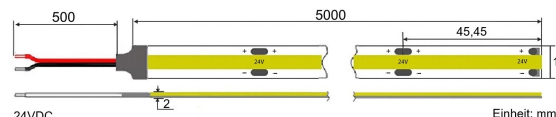

Produktinfo

Artikel:
LED COB Flex Stripe 5m 528LED/m 6500K
24V CRI>90 Lichtlinie

Artikel-Nr.:
60746

EAN
4260238076413

Hersteller:
YULED

Preis:
39,90 €
Inhalt: 5 Lfd. Meter (7,98 € * / 1 Lfd. Meter)
inkl. MwSt. zzgl. Versandkosten

Farbmischung:	einfarbig
Farbtemperatur:	6500K
Betriebsspannung:	24V DC
Nennleistung pro Meter:	10W/m
Lichtstrom pro Meter:	1150lm/m
Nennstrom pro Meter:	0,42A
Schnittmarken:	alle 45,45mm
Energieeffizienzklasse:	F
Dimmbar:	Ja
Farbwiedergabe Ra:	CRI >90
LED Chip:	COB
Abstrahlwinkel:	180°
Schutzart:	IP22
Anschlüsse:	2 x 50cm Kabel
Biegeradius:	30mm
LEDs pro Meter:	528
Breite PCB:	10mm
Abmessungen:	5000 x 10 x 2mm

Produktbeschreibung

Der LED COB CCT Flex Stripe verfügt über 528 verbaute LEDs pro Meter zeichnet sich durch seine gleichmäßige Ausleuchtung als optisch durchgängiges Lichtband in 6500K aus, ohne dass dabei einzelne LEDs sichtbar sind.

den Streifen als ein homogenes Lichtband erstrahlen lässt, liegt der Abstrahlwinkel bei 180° und damit höher als beim Großteil der LED Streifen.

Alle unsere YULED™ LED Stripes zeichnet eine außerordentlich hochwertige Verarbeitungsqualität aus und sind für den konstanten Dauereinsatz im gewerblichen als auch privaten Gebrauch bestens gerüstet. Ein sorgfältiger Binning-Prozess gewährleistet eine konstante Performance der Stripes mit einem identischen Leistungsniveau aller Parameter. Zur einfachen Montage sind alle YULED™ LED Stripes rückseitig mit doppelseitigen, wärmeleitenden 3M Klebeband ausgestattet und bieten zusätzlich den Vorteil von beidseitig je 50cm offenen Kabelenden, welche eine flexible Installation gewährleisten.