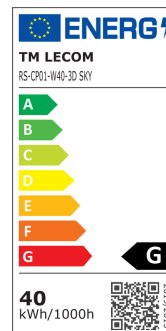

Produktinfo

Artikel:

LED Panel 620x620 3D Motiv Himmel 1600lm
40W 30.000Std. inkl. Netzteil

Artikel-Nr.:

60838

EAN

4260453310620

Hersteller:

LECOM

Preis:

49,90 €

Inhalt: 1 Stück

inkl. MwSt. zzgl. Versandkosten

Leistung:	40W
Farbtemperatur:	6000K, RGBW
Farbwiedergabe Ra:	CRI >80
LED Chip:	SMD
Lichtfarbe:	Kaltweiß
Lichtstrom:	1600lm
Material:	Aluminium, Kunststoff
Betriebsspannung:	230V inkl. Netzteil
Rahmen:	Weiß
Abstrahlwinkel:	140°
Dimmbar:	nein
Schutzart:	IP20
Abmessungen:	620 x 620 x 12mm
Gewicht:	1,90 Kg