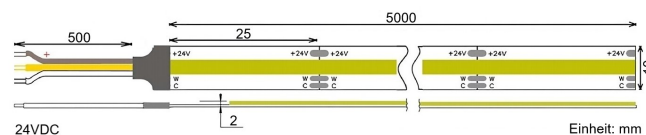

##### Preis:

54,90 €

Inhalt: 5 Lfd. Meter (10,98 € \* / 1 Lfd. Meter)

inkl. MwSt. zzgl. Versandkosten

|                                |                 |
|--------------------------------|-----------------|
| <b>Farbmischung:</b>           | CCT             |
| <b>Farbtemperatur:</b>         | 2700K - 6000K   |
| <b>Betriebsspannung:</b>       | 24V DC          |
| <b>Nennleistung pro Meter:</b> | 15,2W/m         |
| <b>Lichtstrom pro Meter:</b>   | 1220lm/m        |
| <b>Nennstrom pro Meter:</b>    | 0,63A           |
| <b>Schnittmarken:</b>          | alle 25mm       |
| <b>Energieeffizienzklasse:</b> | G               |
| <b>Dimmbar:</b>                | Ja              |
| <b>Farbwiedergabe Ra:</b>      | CRI >90         |
| <b>LED Chip:</b>               | COB             |
| <b>Abstrahlwinkel:</b>         | 180°            |
| <b>Schutzart:</b>              | IP22            |
| <b>Anschlüsse:</b>             | 2 x 50cm Kabel  |
| <b>Abstand LED:</b>            | 1,6mm           |
| <b>Biegeradius:</b>            | 30mm            |
| <b>LEDs pro Meter:</b>         | 640             |
| <b>Breite PCB:</b>             | 10mm            |
| <b>Abmessungen:</b>            | 5000 x 10 x 2mm |

#### Produktbeschreibung

Der LED COB CCT Flex Stripe verfügt über 640 Stk. LEDs pro Meter zeichnet sich durch seine gleichmäßige Ausleuchtung als optisch durchgängiges Lichtband aus, ohne dass dabei einzelne LEDs sichtbar sind. Die hocheffiziente COB-Technologie verbraucht durchschnittlich nur 15,2W/m und erzielt eine höhere lm/W-Leistung als herkömmliche SMD-LEDs. Durch Variation des Spektrums von 2700K bis 6000K lässt sich nahezu jeder Weißton erzeugen. Die LED Chips verfügen mit einem CRI von Ra >90 über eine sehr hohe Farbtchtheit. Durch seine spezielle Beschichtung, die den Streifen als ein homogenes Lichtband erstrahlen lässt, liegt der Abstrahlwinkel bei 180° und damit höher als beim Großteil der LED Streifen.