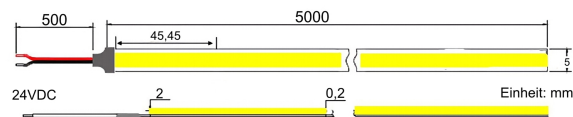

#### Produktinfo

**Artikel:**  
LED 5mm COB Flex Stripe 5m 528LED/m  
2740K 985lm/m 24V CRI>92

**Artikel-Nr.:**  
60863

**EAN**  
4260238077724

**Hersteller:**  
YULED

**Preis:**  
59,90 €  
Inhalt: 5 Lfd. Meter (11,98 € \* / 1 Lfd. Meter)  
inkl. MwSt. zzgl. Versandkosten

<b>Farbmischung:</b>	einfarbig
<b>Farbtemperatur:</b>	2740K
<b>Betriebsspannung:</b>	24V DC
<b>Nennleistung pro Meter:</b>	10,6W/m
<b>Lichtstrom pro Meter:</b>	985lm/m
<b>Nennstrom pro Meter:</b>	0,44A
<b>Schnittmarken:</b>	alle 45,45mm
<b>Energieeffizienzklasse:</b>	F
<b>Dimmbar:</b>	Ja
<b>Farbwiedergabe Ra:</b>	CRI >92
<b>LED Chip:</b>	COB
<b>Abstrahlwinkel:</b>	180°
<b>Schutzart:</b>	IP22
<b>Anschlüsse:</b>	2 x 50cm Kabel
<b>Abstand LED:</b>	1,9mm
<b>Biegeradius:</b>	15mm
<b>LEDs pro Meter:</b>	528
<b>Breite PCB:</b>	5mm
<b>Abmessungen:</b>	5000 x 5 x 2mm

zusätzlich den Vorteil von beidseitig je 50cm offenen Kabelenden, welche eine flexible Installation gewährleisten.

Das 5mm breite Lichtband wird auch gerne in flachen Aluprofilen befestigt. Mit dem rückseitigen Klebestreifen (3M Kleber) welchen Sie standardmäßig auf allen unsere LED Stripes finden, wird der Streifen einfach, schnell und sauber in das Alu-Profil angebracht. Wenn Sie Fragen haben oder weitere Informationen benötigen, dann wenden Sie sich an unsere Fachberater. Wir sind Ihnen gern behilflich!