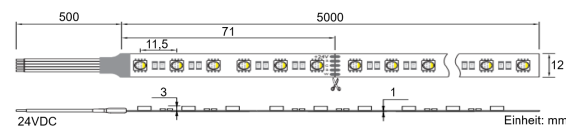

Produktinfo

Artikel:

LED Flex Stripe 5m RGBW-XC 84x 4-in1
LEDs/m RGB+neutralweiss 24V

Artikel-Nr.:

60865

EAN

4260238077380

Hersteller:

YULED

Preis:

79,90 €

Inhalt: 5 Lfd. Meter (15,98 € * / 1 Lfd. Meter)

inkl. MwSt. zzgl. Versandkosten

Farbmischung:	RGBW
Farbtemperatur:	4000K
Betriebsspannung:	24V DC
Nennleistung pro Meter:	20W/m
Lichtstrom pro Meter:	1140lm/m
Nennstrom pro Meter:	0,83A
Schnittmarken:	alle 71mm
Energieeffizienzklasse:	F
Dimmbar:	Ja
Farbwiedergabe Ra:	CRI >84
LED Chip:	SMD 5050
Abstrahlwinkel:	120°
Schutzart:	IP22
Anschlüsse:	2 x 50cm Kabel
Biegeradius:	30mm
LEDs pro Meter:	84
Breite PCB:	12mm
Abmessungen:	5000 x 12 x 3

Der RGBW 4in1 LED Streife enthält je Meter 84 4in1 SMD 5050 Leds mit den Farben Rot, Grün, Blau, sowie Warmweiß. Durch die Kombination aller Farben in je einer LED ist die Leuchtdichte sehr hoch, die einzelnen Farben liegen sehr eng beieinander und sie bieten bei Mischfarben ein homogenes Bild ohne Farbabweichungen.

Dank der großen Anzahl LEDs pro Meter wird das Licht sehr ausgewogen verteilt und Sie werden schon nach wenigen Zentimetern Entfernung zu dem LED Streifen keine einzelnen Lichtpunkte mehr erkennen.

Alle unsere LED Strips sind zur einfachen Montage rückseitig mit doppelseitigem 3M Klebeband ausgestattet und bieten den Vorteil von beidseitig je 50cm offenem Kabel, welches eine flexible Installation gewährleistet.
Ab einer Mindestbestellmenge von 30 Laufmetern können wir diesen LED Stripes in Ihrer individuellen Wunschlänge, von 0,20 – 20,00 Meter (in 0,10 m Schritten) anfertigen. Auch weitere Individualisierungen (Anschlusskabel, etc.) sind möglich.