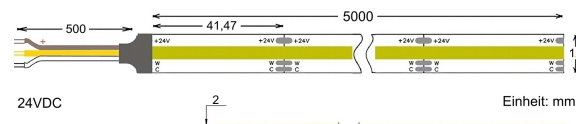

Produktinfo

Artikel:
LED COB CCT-PRO Flex Stripe 5m
1008LED/m 2700-6500K 24V 1790lm/m
CRI>94

Artikel-Nr.:
60861

EAN
4260238078080

Hersteller:
YULED

Preis:
99,90 €
Inhalt: 5 Lfd. Meter (19,98 € * / 1 Lfd. Meter)
inkl. MwSt. zzgl. Versandkosten

Farbmischung:	CCT
Farbtemperatur:	2700K - 6500K
Betriebsspannung:	24V DC
Nennleistung pro Meter:	18,8W/m
Lichtstrom pro Meter:	1790lm/m
Nennstrom pro Meter:	0,78A
Schnittmarken:	alle 41,47mm
Energieeffizienzklasse:	F
Dimmbar:	Ja
Farbwiedergabe Ra:	CRI >94
LED Chip:	COB
Abstrahlwinkel:	140°
Schutzart:	IP22
Anschlüsse:	2 x 50cm Kabel
Abstand LED:	0,99mm
Biegeradius:	30mm
LEDs pro Meter:	1008
Breite PCB:	12mm
Abmessungen:	5000 x 12 x 2mm

Produktbeschreibung

Der LED COB CCT-PRO Flex Stripe verfügt über 1008 Stk. LEDs pro Meter und liefert eine gleichmäßige Ausleuchtung als homogenes Lichtband, ohne dass einzelne LEDs sichtbar sind.

Die hocheffiziente COB-Technologie, welche nur 19W/m verbraucht, verteilt das Licht gleichmäßiger und bietet eine höhere lm/W-Leistung als herkömmliche SMD-LEDs.

Durch die individuelle, stufenlose Dimmung der verschiedenen Weißtöne von 2700K bis 6500K lässt sich nahezu jedes "Weiß" erzeugen. Die LED Chips verfügen mit einem CRI-Wert von Ra >94 über eine sehr hohe Farbreinheit. Dank seiner speziellen