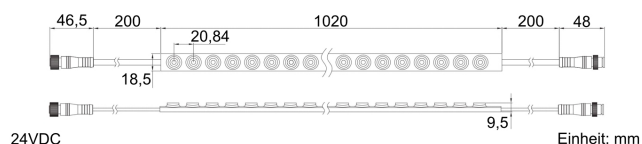

Produktinfo

Artikel:

WSH48-3000 LED Lens-Stripe 5m 3000K DC24V
1900lm/m 30° IP67

Artikel-Nr.:

60997

EAN

4260504570928

Hersteller:

YULED

Preis:

199,90 €

Inhalt: 5 Lfd. Meter (39,98 € * / 1 Lfd. Meter)

inkl. MwSt. zzgl. Versandkosten

Farbmischung:	einfarbig
Farbtemperatur:	3000K
Betriebsspannung:	24V DC
Nennleistung pro Meter:	17,5W/m
Lichtstrom pro Meter:	1900lm/m
Nennstrom pro Meter:	0,73A
Schnittmarken:	alle 125mm
Energieeffizienzklasse:	E
Dimmbar:	Ja
Farbwiedergabe Ra:	CRI >92
LED Chip:	SMD 3535
Abstrahlwinkel:	30°
Schutzart:	IP67
Anschlüsse:	2 x 50cm Kabel
Biegeradius:	50mm
LEDs pro Meter:	48
Breite PCB:	18,5mm
Abmessungen:	5000 x 18,5 x 9,5mm