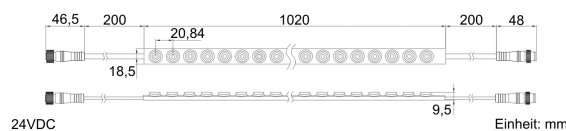

**Produktinfo**

**Artikel:**  
WSH48-3000 LED Lens-Stripe 5m 3000K  
DC24V 1900lm/m 30° IP67

**Artikel-Nr.:**  
60997

**EAN**  
4260504570928

**Hersteller:**  
YULED

**Preis:**  
199,90 €  
Inhalt: 5 Lfd. Meter (39,98 € \* / 1 Lfd. Meter)  
inkl. MwSt. zzgl. Versandkosten

<b>Farbmischung:</b>	einfarbig
<b>Farbtemperatur:</b>	3000K
<b>Betriebsspannung:</b>	24V DC
<b>Nennleistung pro Meter:</b>	17,5W/m
<b>Lichtstrom pro Meter:</b>	1900lm/m
<b>Nennstrom pro Meter:</b>	0,73A
<b>Schnittmarken:</b>	alle 125mm
<b>Energieeffizienzklasse:</b>	E
<b>Dimmbar:</b>	Ja
<b>Farbwiedergabe Ra:</b>	CRI >92
<b>LED Chip:</b>	SMD 3535
<b>Abstrahlwinkel:</b>	30°
<b>Schutzart:</b>	IP67
<b>Anschlüsse:</b>	2 x 50cm Kabel
<b>Biegeradius:</b>	50mm
<b>LEDs pro Meter:</b>	48
<b>Breite PCB:</b>	18,5mm
<b>Abmessungen:</b>	5000 x 18,5 x 9,5mm