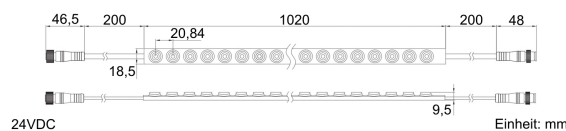

**Produktinfo**

**Artikel:**  
WSH48-4000 LED Lens-Stripe 5m 4000K  
DC24V 1900lm/m 30° IP67

**Artikel-Nr.:**  
60998

**EAN**  
4260504570935

**Hersteller:**  
YULED

**Preis:**  
199,90 €  
Inhalt: 5 Lfd. Meter (39,98 € \* / 1 Lfd. Meter)  
inkl. MwSt. zzgl. Versandkosten

<b>Farbmischung:</b>	einfarbig
<b>Farbtemperatur:</b>	4000K
<b>Betriebsspannung:</b>	24V DC
<b>Nennleistung pro Meter:</b>	17,5W/m
<b>Lichtstrom pro Meter:</b>	2170lm/m
<b>Nennstrom pro Meter:</b>	0,73A
<b>Schnittmarken:</b>	alle 125mm
<b>Energieeffizienzklasse:</b>	E
<b>Dimmbar:</b>	Ja
<b>Farbwiedergabe Ra:</b>	CRI >92
<b>LED Chip:</b>	SMD 3535
<b>Abstrahlwinkel:</b>	30°
<b>Schutzart:</b>	IP67
<b>Anschlüsse:</b>	2 x 50cm Kabel
<b>Biegeradius:</b>	50mm
<b>LEDs pro Meter:</b>	48
<b>Breite PCB:</b>	18,5mm
<b>Abmessungen:</b>	5000 x 18,5 x 9,5mm