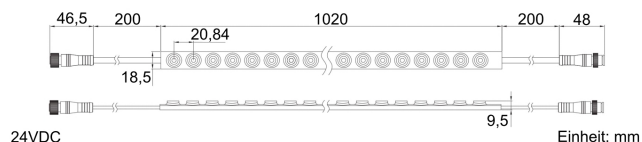

Produktinfo

Artikel:
WSH48-4000 LED Lens-Stripe 5m 4000K DC24V
1900lm/m 30° IP67

Artikel-Nr.:
60998

EAN
4260504570935

Hersteller:
YULED

Preis:
199,90 €
Inhalt: 5 Lfd. Meter (39,98 € * / 1 Lfd. Meter)
inkl. MwSt. zzgl. Versandkosten

Farbmischung:	einfarbig
Farbtemperatur:	4000K
Betriebsspannung:	24V DC
Nennleistung pro Meter:	17,5W/m
Lichtstrom pro Meter:	2170lm/m
Nennstrom pro Meter:	0,73A
Schnittmarken:	alle 125mm
Energieeffizienzklasse:	E
Dimmbar:	Ja
Farbwiedergabe Ra:	CRI >92
LED Chip:	SMD 3535
Abstrahlwinkel:	30°
Schutzart:	IP67
Anschlüsse:	2 x 50cm Kabel
Biegeradius:	50mm
LEDs pro Meter:	48
Breite PCB:	18,5mm
Abmessungen:	5000 x 18,5 x 9,5mm