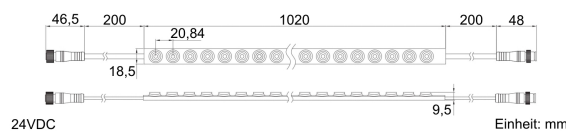

Produktinfo

Artikel:
WSH48-4000 LED Lens-Stripe 5m 4000K
DC24V 1900lm/m 30° IP67

Artikel-Nr.:
60998

EAN
4260504570935

Hersteller:
YULED

Preis:
199,90 €
Inhalt: 5 Lfd. Meter (39,98 € * / 1 Lfd. Meter)
inkl. MwSt. zzgl. Versandkosten

Farbmischung:	einfarbig
Farbtemperatur:	4000K
Betriebsspannung:	24V DC
Nennleistung pro Meter:	17,5W/m
Lichtstrom pro Meter:	2170lm/m
Nennstrom pro Meter:	0,73A
Schnittmarken:	alle 125mm
Energieeffizienzklasse:	E
Dimmbar:	Ja
Farbwiedergabe Ra:	CRI >92
LED Chip:	SMD 3535
Abstrahlwinkel:	30°
Schutzart:	IP67
Anschlüsse:	2 x 50cm Kabel
Biegeradius:	50mm
LEDs pro Meter:	48
Breite PCB:	18,5mm
Abmessungen:	5000 x 18,5 x 9,5mm