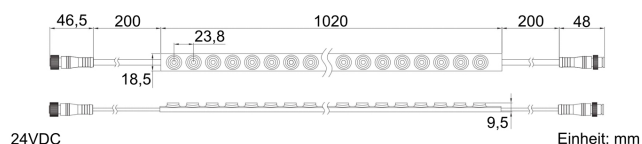

**Produktinfo**

**Artikel:**  
WSH42-RGBW LED Lens-Stripe 5m DC24V  
RGBW 15° IP67

**Artikel-Nr.:**  
60999

**EAN**  
4260504570942

**Hersteller:**  
YULED

**Preis:**  
199,90 €  
Inhalt: 5 Lfd. Meter (39,98 € \* / 1 Lfd. Meter)  
inkl. MwSt. zzgl. Versandkosten

<b>Farbmischung:</b>	RGBW
<b>Farbtemperatur:</b>	3000K
<b>Betriebsspannung:</b>	24V DC
<b>Nennleistung pro Meter:</b>	8,3W/m
<b>Lichtstrom pro Meter:</b>	620lm/m
<b>Nennstrom pro Meter:</b>	0,35A
<b>Schnittmarken:</b>	alle 166mm
<b>Energieeffizienzklasse:</b>	E
<b>Dimmbar:</b>	Ja
<b>Farbwiedergabe Ra:</b>	CRI >87
<b>LED Chip:</b>	SMD 3535
<b>Abstrahlwinkel:</b>	15°
<b>Schutzart:</b>	IP67
<b>Anschlüsse:</b>	2 x 50cm Kabel
<b>Biegeradius:</b>	50mm
<b>LEDs pro Meter:</b>	42
<b>Breite PCB:</b>	18,5mm
<b>Abmessungen:</b>	5000 x 18,5 x 9,5mm