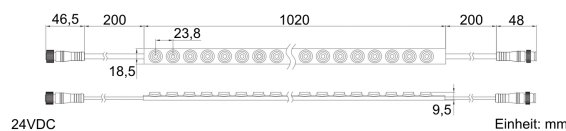

Produktinfo

Artikel:
WSH42-RGBW LED Lens-Stripe 5m DC24V
RGBW 15° IP67

Artikel-Nr.:
60999

EAN
4260504570942

Hersteller:
YULED

Preis:
199,90 €
Inhalt: 5 Lfd. Meter (39,98 € * / 1 Lfd. Meter)
inkl. MwSt. zzgl. Versandkosten

Farbmischung:	RGBW
Farbtemperatur:	3000K
Betriebsspannung:	24V DC
Nennleistung pro Meter:	8,3W/m
Lichtstrom pro Meter:	620lm/m
Nennstrom pro Meter:	0,35A
Schnittmarken:	alle 166mm
Energieeffizienzklasse:	E
Dimmbar:	Ja
Farbwiedergabe Ra:	CRI >87
LED Chip:	SMD 3535
Abstrahlwinkel:	15°
Schutzart:	IP67
Anschlüsse:	2 x 50cm Kabel
Biegeradius:	50mm
LEDs pro Meter:	42
Breite PCB:	18,5mm
Abmessungen:	5000 x 18,5 x 9,5mm