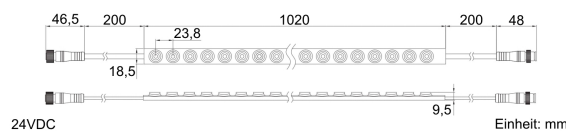

**Produktinfo**

**Artikel:**  
WSH42-RGBW LED Lens-Stripe 5m DC24V  
RGBW 15° IP67

**Artikel-Nr.:**  
60999

**EAN**  
4260504570942

**Hersteller:**  
YULED

**Preis:**  
199,90 €  
Inhalt: 5 Lfd. Meter (39,98 € \* / 1 Lfd. Meter)  
inkl. MwSt. zzgl. Versandkosten

<b>Farbmischung:</b>	RGBW
<b>Farbtemperatur:</b>	3000K
<b>Betriebsspannung:</b>	24V DC
<b>Nennleistung pro Meter:</b>	8,3W/m
<b>Lichtstrom pro Meter:</b>	620lm/m
<b>Nennstrom pro Meter:</b>	0,35A
<b>Schnittmarken:</b>	alle 166mm
<b>Energieeffizienzklasse:</b>	E
<b>Dimmbar:</b>	Ja
<b>Farbwiedergabe Ra:</b>	CRI >87
<b>LED Chip:</b>	SMD 3535
<b>Abstrahlwinkel:</b>	15°
<b>Schutzart:</b>	IP67
<b>Anschlüsse:</b>	2 x 50cm Kabel
<b>Biegeradius:</b>	50mm
<b>LEDs pro Meter:</b>	42
<b>Breite PCB:</b>	18,5mm
<b>Abmessungen:</b>	5000 x 18,5 x 9,5mm