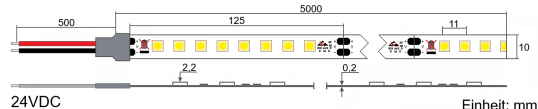

Farbmischung:	einfarbig
Farbtemperatur:	2780K
Betriebsspannung:	24V DC
Nennleistung pro Meter:	11,4W/m
Lichtstrom pro Meter:	2150lm/m
Nennstrom pro Meter:	0,475A
Schnittmarken:	alle 125mm
Energieeffizienzklasse:	C
Dimmbar:	Ja
Farbwiedergabe Ra:	CRI >84
LED Chip:	SMD 5050
Abstrahlwinkel:	120°
Schutzart:	IP20
Anschlüsse:	2 x 50cm Kabel
Abstand LED:	15,6mm
Biegeradius:	20mm
LEDs pro Meter:	64
Breite PCB:	10mm
Abmessungen:	5000 x 10 x 2,2mm

Produktbeschreibung

Dieser leistungsstarke High-Power LED Streifen mit einer Leuchtstärke von 2150lm/m. (Lumen pro Meter) zeichnet sich besonders durch seine sehr hohe Effizienz von unter 11,4 Watt pro Meter aus.

Alle unsere LED Strips sind zur einfachen Montage rückseitig mit doppelseitigem 3M Klebeband ausgestattet und bieten den Vorteil von beidseitig je 50cm offenem Kabel, welches eine flexible Installation gewährleistet.

Ab einer Mindestbestellmenge von 30 Laufmetern können wir diesen LED Stripes in Ihrer individuellen Wunschlänge, von 0,20 – 20,00 Meter (in 0,10 m Schritten) anfertigen. Auch weitere Individualisierungen (Anschlusskabel, etc.) sind möglich. Sprechen Sie uns an und lassen sich von unseren Experten Ihr persönliches Angebot erstellen.