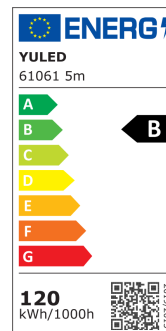

Produktinfo

Artikel:
High Efficiency LED Flex Stripe 5m 4000K 5050
SMD 144 LEDs/m 24VDC

Artikel-Nr.:
61061

EAN
4260504571079

Hersteller:
YULED

Preis:
129,90 €
Inhalt: 5 Lfd. Meter (25,98 € * / 1 Lfd. Meter)
inkl. MwSt. zzgl. Versandkosten

Farbmischung:	einfarbig
Farbtemperatur:	4000K
Betriebsspannung:	24V DC
Nennleistung pro Meter:	24,7W/m
Lichtstrom pro Meter:	4940lm/m
Nennstrom pro Meter:	1,04A
Schnittmarken:	alle 55,55mm
Energieeffizienzklasse:	B
Dimmbar:	Ja
Farbwiedergabe Ra:	CRI >80
LED Chip:	SMD 5050
Abstrahlwinkel:	120°
Schutzart:	IP20
Anschlüsse:	2 x 50cm Kabel
Abstand LED:	3mm
Biegeradius:	30mm
LEDs pro Meter:	144
Breite PCB:	15mm
Abmessungen:	5000 x 15 x 2,2mm

Produktbeschreibung

Dieser leistungsstarke High-Power LED Streifen mit einer Leuchtstärke von 4940/m. (Lumen pro Meter) zeichnet sich besonders durch seine sehr hohe Effizienz von 24,73W/m. (Watt pro Meter) aus.