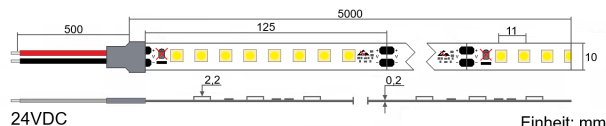

Produktinfo

Artikel:
High Efficiency LED Flex Stripe 5m 4000K 5050
SMD 144 LEDs/m 24VDC

Artikel-Nr.:
61061

EAN
4260504571079

Hersteller:
YULED

Preis:
129,90 €
Inhalt: 5 Lfd. Meter (25,98 € * / 1 Lfd. Meter)
inkl. MwSt. zzgl. Versandkosten

Farbmischung:	einfarbig
Farbtemperatur:	4000K
Betriebsspannung:	24V DC
Nennleistung pro Meter:	24,7W/m
Lichtstrom pro Meter:	4940lm/m
Nennstrom pro Meter:	1,04A
Schnittmarken:	alle 55,55mm
Energieeffizienzklasse:	B
Dimmbar:	Ja
Farbwiedergabe Ra:	CRI >80
LED Chip:	SMD 5050
Abstrahlwinkel:	120°
Schutzart:	IP20
Anschlüsse:	2 x 50cm Kabel
Abstand LED:	3mm
Biegeradius:	30mm
LEDs pro Meter:	144
Breite PCB:	15mm
Abmessungen:	5000 x 15 x 2,2mm

Produktbeschreibung

Dieser leistungsstarke High-Power LED Streifen mit einer Leuchtstärke von 4940/m. (Lumen pro Meter) zeichnet sich besonders durch seine sehr hohe Effizienz von 24,73W/m. (Watt pro Meter) aus.