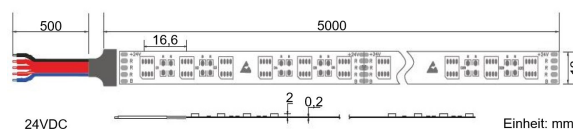

Produktinfo

Artikel:
LED Flex Stripe 5m GROWlight
Pflanzenlicht DC24V 4-in-1 SMD 60LEDs/m

Artikel-Nr.:
61062

EAN
4260504571086

Hersteller:
YULED

Preis:
119,90 €
Inhalt: 5 Lfd. Meter (23,98 € * / 1 Lfd. Meter)
inkl. MwSt. zzgl. Versandkosten

Farbmischung:	Pflanzenlicht
Farbtemperatur:	1400K
Betriebsspannung:	24V DC
Nennleistung pro Meter:	19,2W/m
Lichtstrom pro Meter:	500lm/m
Nennstrom pro Meter:	0,8A
Schnittmarken:	alle 100mm
Energieeffizienzklasse:	-
Dimmbar:	Ja
Farbwiedergabe Ra:	-
LED Chip:	SMD 5050
Abstrahlwinkel:	120°
Schutzart:	IP20
Anschlüsse:	2 x 50cm Kabel
Biegeradius:	30mm
LEDs pro Meter:	60
Breite PCB:	10mm
Abmessungen:	5000 x 10 x 2,2mm

Produktbeschreibung

Mit unseren GROW Light LED Streife bringe Sie Ihre Pflanzen zum Gedeihen und das ohne Sonne. Spenden Sie Ihren Pflanzen immer das richtige Licht, im Winter oder im Sommer. Dank des hervorragendem Mischung aus blauem und rotem Licht gedeiht alles!

Für alle Pflanzen ist dieser LED Pflanzen Leuchtstreifen optimal. Durch die speziellen Wellenlängen werden Photosynthese und Blütenwachstum effizient angeregt.

Das Verhältnis von Rot zu Blau ist mit 5:1 optimal für die Wachstumsbedingungen der meisten Pflanzenarten.