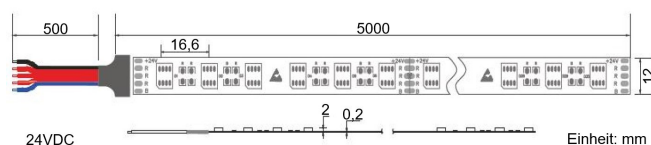

Produktinfo

Artikel:

LED Flex Stripe 5m GROWlight Pflanzlicht
DC24V 4-in-1 SMD 60LEDs/m

Artikel-Nr.:

61062

EAN

4260504571086

Hersteller:

YULED

Preis:

119,90 €

Inhalt: 5 Lfd. Meter (23,98 € * / 1 Lfd. Meter)

inkl. MwSt. zzgl. Versandkosten

Farbmischung:	Pflanzenlicht
Farbtemperatur:	1400K
Betriebsspannung:	24V DC
Nennleistung pro Meter:	19,2W/m
Lichtstrom pro Meter:	500lm/m
Nennstrom pro Meter:	0,8A
Schnittmarken:	alle 100mm
Energieeffizienzklasse:	-
Dimmbar:	Ja
Farbwiedergabe Ra:	-
LED Chip:	SMD 5050
Abstrahlwinkel:	120°
Schutzart:	IP20
Anschlüsse:	2 x 50cm Kabel
Biegeradius:	30mm
LEDs pro Meter:	60
Breite PCB:	10mm
Abmessungen:	5000 x 10 x 2,2mm

Produktbeschreibung

Mit unseren GROW Light LED Streife bringe Sie Ihre Pflanzen zum Gedeihen und das ohne Sonne. Spenden Sie Ihren Pflanzen immer das richtige Licht, im Winter oder im Sommer. Dank des hervorragendem Mischung aus blauem und rotem Licht gedeiht alles!

Für alle Pflanzen ist dieser LED Pflanzen Leuchtstreifen optimal. Durch die speziellen Wellenlängen werden Photosynthese und Blütenwachstum effizient angeregt.

Das Verhältnis von Rot zu Blau ist mit 5:1 optimal für die Wachstumsbedingungen der meisten Pflanzenarten.