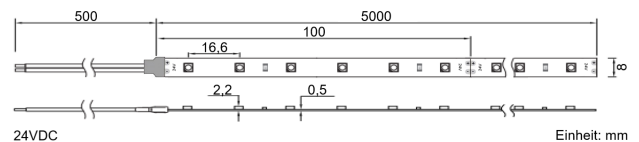

Produktinfo

Artikel:

LED Flex Stripe 5m warmweiß (2740K) 3528 SMD
60 LEDs/m 24V IP22

Artikel-Nr.:

56362

EAN

4260238070725

Hersteller:

YULED

Preis:

22,90 €

Inhalt: 5 Lfd. Meter (4,58 € * / 1 Lfd. Meter)

inkl. MwSt. zzgl. Versandkosten

Farbmischung:	einfarbig
Farbtemperatur:	2740K
Betriebsspannung:	24V DC
Nennleistung pro Meter:	4,2W/m
Lichtstrom pro Meter:	460lm/m
Nennstrom pro Meter:	0,2A
Schnittmarken:	alle 100mm
Energieeffizienzklasse:	F
Dimmbar:	Ja
Farbwiedergabe Ra:	CRI >80
LED Chip:	SMD 3528
Abstrahlwinkel:	120°
Schutzart:	IP22
Anschlüsse:	2 x 50cm Kabel
Abstand LED:	16,6mm
Biegeradius:	30mm
LEDs pro Meter:	60
Breite PCB:	8mm
Abmessungen:	5000 x 8 x 2mm

Produktbeschreibung

Die Standardvariante der YULED™ LED Streifen, mit kleiner Bestückung aber identisch hoher Qualität und Zuverlässigkeit wie bei allen YULED™ LED Streifen.

Die YULED LED Stripes repräsentieren die neueste Generation einfarbiger, warmweißer LED Beleuchtungsstreifen. Der Stripe verfügt über je 60x 3528 SMD LEDs pro Meter (Total: 300 LEDs / 5m) und ist stufenlos dimmbar.