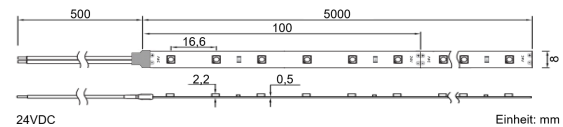

### Preis:

22,90 €

Inhalt: 5 Lfd. Meter (4,58 € \* / 1 Lfd. Meter)

inkl. MwSt. zzgl. Versandkosten

<b>Farbmischung:</b>	einfarbig
<b>Farbtemperatur:</b>	2740K
<b>Betriebsspannung:</b>	24V DC
<b>Nennleistung pro Meter:</b>	4,2W/m
<b>Lichtstrom pro Meter:</b>	460lm/m
<b>Nennstrom pro Meter:</b>	0,2A
<b>Schnittmarken:</b>	alle 100mm
<b>Energieeffizienzklasse:</b>	F
<b>Dimmbar:</b>	Ja
<b>Farbwiedergabe Ra:</b>	CRI >80
<b>LED Chip:</b>	SMD 3528
<b>Abstrahlwinkel:</b>	120°
<b>Schutzart:</b>	IP22
<b>Anschlüsse:</b>	2 x 50cm Kabel
<b>Abstand LED:</b>	16,6mm
<b>Biegeradius:</b>	30mm
<b>LEDs pro Meter:</b>	60
<b>Breite PCB:</b>	8mm
<b>Abmessungen:</b>	5000 x 8 x 2mm