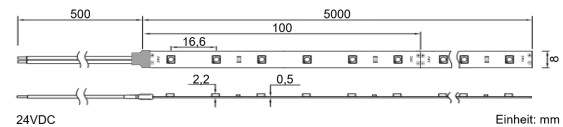

Farbmischung:	einfarbig
Farbtemperatur:	2740K
Betriebsspannung:	24V DC
Nennleistung pro Meter:	4,2W/m
Lichtstrom pro Meter:	460lm/m
Nennstrom pro Meter:	0,2A
Schnittmarken:	alle 100mm
Energieeffizienzklasse:	F
Dimmbar:	Ja
Farbwiedergabe Ra:	CRI >80
LED Chip:	SMD 3528
Abstrahlwinkel:	120°
Schutzart:	IP22
Anschlüsse:	2 x 50cm Kabel
Abstand LED:	16,6mm
Biegeradius:	30mm
LEDs pro Meter:	60
Breite PCB:	8mm
Abmessungen:	5000 x 8 x 2mm

gewährleistet eine konstante Performance der Stripes mit einem identischen Leistungsniveau aller Parameter. Zur einfachen Montage sind alle YULED™ LED Stripes rückseitig mit doppelseitigen, wärmeleitenden 3M Klebeband ausgestattet und bieten zusätzlich den Vorteil von beidseitig je 50cm offenen Kabelenden, welche eine flexible Installation gewährleisten.