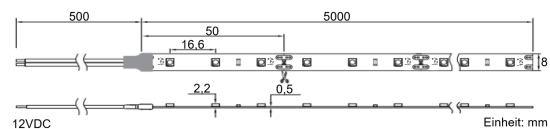

### Preis:

29,90 €

Inhalt: 5 Lfd. Meter (5,98 € \* / 1 Lfd. Meter)

inkl. MwSt. zzgl. Versandkosten

<b>Farbmischung:</b>	einfarbig
<b>Farbtemperatur:</b>	2740K
<b>Betriebsspannung:</b>	12V DC
<b>Nennleistung pro Meter:</b>	4,2W/m
<b>Lichtstrom pro Meter:</b>	460lm/m
<b>Nennstrom pro Meter:</b>	0,35A
<b>Schnittmarken:</b>	alle 50mm
<b>Energieeffizienzklasse:</b>	F
<b>Dimmbar:</b>	Ja
<b>Farbwiedergabe Ra:</b>	CRI >80
<b>LED Chip:</b>	SMD 3528
<b>Abstrahlwinkel:</b>	120°
<b>Schutzart:</b>	IP65
<b>Anschlüsse:</b>	2 x 50cm Kabel
<b>Abstand LED:</b>	16,6mm
<b>Biegeradius:</b>	30mm
<b>LEDs pro Meter:</b>	60
<b>Breite PCB:</b>	8mm
<b>Abmessungen:</b>	5000 x 8 x 2mm