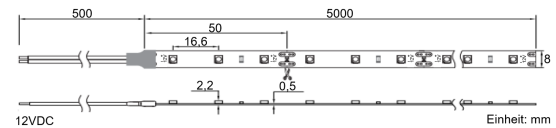

Produktinfo

Artikel:

LED Flex Stripe 5m warmweiß (2740K)
3528 SMD 60 LEDs/m 12V, IP65

Artikel-Nr.:

56361

EAN

4260238070732

Hersteller:

YULED

Preis:

29,90 €

Inhalt: 5 Lfd. Meter (5,98 € * / 1 Lfd. Meter)

inkl. MwSt. zzgl. Versandkosten

Farbmischung:	einfarbig
Farbtemperatur:	2740K
Betriebsspannung:	12V DC
Nennleistung pro Meter:	4,2W/m
Lichtstrom pro Meter:	460lm/m
Nennstrom pro Meter:	0,35A
Schnittmarken:	alle 50mm
Energieeffizienzklasse:	F
Dimmbar:	Ja
Farbwiedergabe Ra:	CRI >80
LED Chip:	SMD 3528
Abstrahlwinkel:	120°
Schutzart:	IP65
Anschlüsse:	2 x 50cm Kabel
Abstand LED:	16,6mm
Biegeradius:	30mm
LEDs pro Meter:	60
Breite PCB:	8mm
Abmessungen:	5000 x 8 x 2mm

Produktbeschreibung

Die Standardvariante der YULED™ LED Streifen, mit kleiner Bestückung aber identisch hoher Qualität und Zuverlässigkeit wie bei allen YULED™ LED Streifen.

Die YULED LED Stripes repräsentieren die neuste Generation einfarbiger, warmweißer LED Beleuchtungsstreifen. Der Stripe verfügt über je 60x 3528 SMD LEDs pro Meter (Total: 300 LEDs / 5m) und ist stufenlos dimmbar.