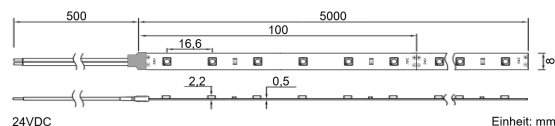

Produktinfo

Artikel:
LED Flex Stripe 5m warmweiss (2740K)
3528 SMD 60 LEDs/m 24V IP65

Artikel-Nr.:
56363

EAN
4260238070633

Hersteller:
YULED

Preis:
29,90 €
Inhalt: 5 Lfd. Meter (5,98 € * / 1 Lfd. Meter)
inkl. MwSt. zzgl. Versandkosten

| | |
|--------------------------------|----------------|
| Farbmischung: | einfarbig |
| Farbtemperatur: | 2740K |
| Betriebsspannung: | 24V DC |
| Nennleistung pro Meter: | 4,2W/m |
| Lichtstrom pro Meter: | 400lm/m |
| Nennstrom pro Meter: | 0,2A |
| Schnittmarken: | alle 100mm |
| Energieeffizienzklasse: | F |
| Dimmbar: | Ja |
| Farbwiedergabe Ra: | CRI >80 |
| LED Chip: | SMD 3528 |
| Abstrahlwinkel: | 120° |
| Schutzart: | IP65 |
| Anschlüsse: | 2 x 50cm Kabel |
| Abstand LED: | 16,6mm |
| Biegeradius: | 30mm |
| LEDs pro Meter: | 60 |
| Breite PCB: | 8mm |
| Abmessungen: | 5000 x 8 x 2mm |

Produktbeschreibung

Die Standardvariante der YULED™ LED Streifen, mit kleiner Bestückung aber identisch hoher Qualität und Zuverlässigkeit wie bei allen YULED™ LED Streifen.

Die YULED LED Stripes repräsentieren die neuste Generation einfarbiger, warmweißer LED Beleuchtungsstreifen. Der Stripe verfügt über je 60x 3528 SMD LEDs pro Meter (Total: 300 LEDs / 5m) und ist stufenlos dimmbar.