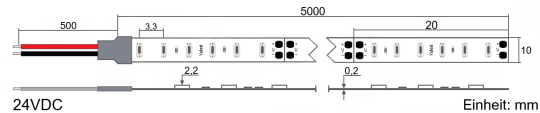

**Produktinfo**

**Artikel:**  
LED Flex Stripe 5m 2216 SMD 300LEDs/m  
24V 2920K 1850lm/m IP67 HighDENSITY  
CRI>91

**Artikel-Nr.:**  
60192

**EAN**  
4260238073009

**Hersteller:**  
YULED

**Preis:**  
69,90 €  
Inhalt: 5 Lfd. Meter (13,98 € \* / 1 Lfd. Meter)  
inkl. MwSt. zzgl. Versandkosten

<b>Farbmischung:</b>	einfarbig
<b>Farbtemperatur:</b>	2920K
<b>Betriebsspannung:</b>	24V DC
<b>Nennleistung pro Meter:</b>	22,4W/m
<b>Lichtstrom pro Meter:</b>	1850lm/m
<b>Nennstrom pro Meter:</b>	0,93A
<b>Schnittmarken:</b>	alle 20mm
<b>Energieeffizienzklasse:</b>	G
<b>Dimmbar:</b>	Ja
<b>Farbwiedergabe Ra:</b>	CRI >91
<b>LED Chip:</b>	SMD 2216
<b>Abstrahlwinkel:</b>	120°
<b>Schutzart:</b>	IP67
<b>Anschlüsse:</b>	2 x 50cm Kabel
<b>Abstand LED:</b>	3,3mm
<b>Biegeradius:</b>	30mm
<b>LEDs pro Meter:</b>	300
<b>Breite PCB:</b>	10mm
<b>Abmessungen:</b>	5000 x 15 x 7mm

**Produktbeschreibung**

Neu im Sortiment der YULED™ LED Stripes sind die hochauflösenden 2216SMD LED Stripes.

Die hohe Anzahl von 300 LEDs/m bei einem Abstand von nur 2mm zwischen den LEDs lassen sich im Betrieb so gut wie keine einzelnen Leuchtpunkte mehr erkennen. Der Stripe wirkt wie ein durchgängiges Lichtband und macht dabei optisch einen sehr hochwertigen Eindruck. Durch die geringe Breite der 2216SMD Stripes von nur 10mm lassen sich hier sehr filigrane und homogene leuchtende Lichtlinien realisieren.