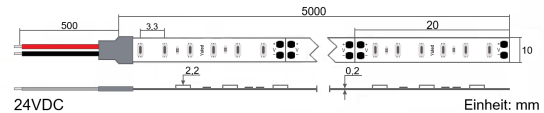

Produktinfo

Artikel:

LED Flex Stripe 5m 2216 SMD 300LEDs/m
24V 2920K 1850lm/m IP67 HighDENSITY
CRI>91

Artikel-Nr.:

60192

EAN

4260238073009

Hersteller:

YULED

Preis:

69,90 €

Inhalt: 5 Lfd. Meter (13,98 € * / 1 Lfd. Meter)

inkl. MwSt. zzgl. Versandkosten

Farbmischung:	einfarbig
Farbtemperatur:	2920K
Betriebsspannung:	24V DC
Nennleistung pro Meter:	22,4W/m
Lichtstrom pro Meter:	1850lm/m
Nennstrom pro Meter:	0,93A
Schnittmarken:	alle 20mm
Energieeffizienzklasse:	G
Dimmbar:	Ja
Farbwiedergabe Ra:	CRI >91
LED Chip:	SMD 2216
Abstrahlwinkel:	120°
Schutzart:	IP67
Anschlüsse:	2 x 50cm Kabel
Abstand LED:	3,3mm
Biegeradius:	30mm
LEDs pro Meter:	300
Breite PCB:	10mm
Abmessungen:	5000 x 15 x 7mm

Produktbeschreibung

Neu im Sortiment der YULED™ LED Stripes sind die hochauflösenden 2216SMD LED Stripes.

Die hohe Anzahl von 300 LEDs/m bei einem Abstand von nur 2mm zwischen den LEDs lassen sich im Betrieb so gut wie keine einzelnen Leuchtpunkte mehr erkennen. Der Stripe wirkt wie ein durchgängiges Lichtband und macht dabei optisch einen sehr hochwertigen Eindruck. Durch die geringe Breite der 2216SMD Stripes von nur 10mm lassen sich hier sehr filigrane und homogene leuchtende Lichtlinien realisieren.