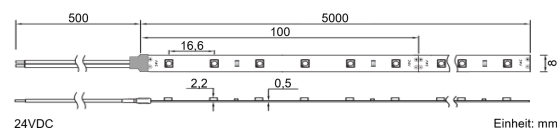

Farbmischung:	einfarbig
Farbtemperatur:	3700K
Betriebsspannung:	24V DC
Nennleistung pro Meter:	4,4W/m
Lichtstrom pro Meter:	620lm/m
Nennstrom pro Meter:	0,18A
Schnittmarken:	alle 100mm
Energieeffizienzklasse:	E
Dimmbar:	Ja
Farbwiedergabe Ra:	CRI >82
LED Chip:	SMD 3528
Abstrahlwinkel:	120°
Schutzart:	IP22
Anschlüsse:	2 x 50cm Kabel
Abstand LED:	16,6mm
Biegeradius:	30mm
LEDs pro Meter:	60
Breite PCB:	8mm
Abmessungen:	5000 x 8 x 2mm

Produktbeschreibung

Die Standardvariante der YULED™ LED Streifen, mit kleiner Bestückung aber identisch hoher Qualität und Zuverlässigkeit wie bei allen YULED™ LED Streifen.

Die YULED LED Stripes repräsentieren die neuste Generation einfarbiger, warmweißer LED Beleuchtungsstreifen. Der Stripe verfügt über je 60x 3528 SMD LEDs pro Meter (Total: 300 LEDs / 5m) und ist stufenlos dimmbar.

gewährleistet eine konstante Performance der Stripes mit einem identischen Leistungsniveau aller Parameter. Zur einfachen Montage sind alle YULED™ LED Stripes rückseitig mit doppelseitigen, wärmeleitenden 3M Klebeband ausgestattet und bieten zusätzlich den Vorteil von beidseitig je 50cm offenen Kabelenden, welche eine flexible Installation gewährleisten.