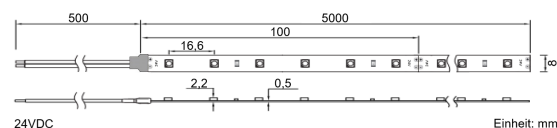

Produktinfo

Artikel:

LED Flex Stripe 5m warmweiß (3700K)
3528 SMD 60 LEDs/m 24V IP22

Artikel-Nr.:

52154

EAN

4260238071913

Hersteller:

YULED

Preis:

22,90 €

Inhalt: 5 Lfd. Meter (4,58 € * / 1 Lfd. Meter)

inkl. MwSt. zzgl. Versandkosten

Farbmischung:	einfarbig
Farbtemperatur:	3700K
Betriebsspannung:	24V DC
Nennleistung pro Meter:	4,4W/m
Lichtstrom pro Meter:	620lm/m
Nennstrom pro Meter:	0,18A
Schnittmarken:	alle 100mm
Energieeffizienzklasse:	E
Dimmbar:	Ja
Farbwiedergabe Ra:	CRI >82
LED Chip:	SMD 3528
Abstrahlwinkel:	120°
Schutzart:	IP22
Anschlüsse:	2 x 50cm Kabel
Abstand LED:	16,6mm
Biegeradius:	30mm
LEDs pro Meter:	60
Breite PCB:	8mm
Abmessungen:	5000 x 8 x 2mm

Produktbeschreibung

Die Standardvariante der YULED™ LED Streifen, mit kleiner Bestückung aber identisch hoher Qualität und Zuverlässigkeit wie bei allen YULED™ LED Streifen.

Die YULED LED Stripes repräsentieren die neueste Generation einfarbiger, warmweißer LED Beleuchtungsstreifen. Der Stripe verfügt über je 60x 3528 SMD LEDs pro Meter (Total: 300 LEDs / 5m) und ist stufenlos dimmbar.

gewährleistet eine konstante Performance der Stripes mit einem identischen Leistungsniveau aller Parameter. Zur einfachen Montage sind alle YULED™ LED Stripes rückseitig mit doppelseitigen, wärmeleitenden 3M Klebeband ausgestattet und bieten zusätzlich den Vorteil von beidseitig je 50cm offenen Kabelenden, welche eine flexible Installation gewährleisten.