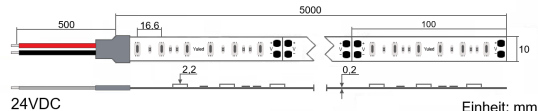

Produktinfo

Artikel:
LED Flex Stripe 5m 5050 SMD 60LEDs/m
24V 2825K IP65 1270lm/m SuperBRIGHT

Artikel-Nr.:
55041

EAN
4260238073214

Hersteller:
YULED

Preis:
64,90 €
Inhalt: 5 Lfd. Meter (12,98 € * / 1 Lfd. Meter)
inkl. MwSt. zzgl. Versandkosten

Farbmischung:	einfarbig
Farbtemperatur:	2825K
Betriebsspannung:	24V DC
Nennleistung pro Meter:	12,6W/m
Lichtstrom pro Meter:	1270lm/m
Nennstrom pro Meter:	0,5A
Schnittmarken:	alle 100mm
Energieeffizienzklasse:	F
Dimmbar:	Ja
Farbwiedergabe Ra:	CRI >80
LED Chip:	SMD 5050
Abstrahlwinkel:	120°
Schutzart:	IP65
Anschlüsse:	2 x 50cm Kabel
Abstand LED:	16,6mm
Biegeradius:	30mm
LEDs pro Meter:	60
Breite PCB:	10mm
Abmessungen:	5000 x 10 x 2,2mm

Produktbeschreibung

Die neuen YULED™ SuperBRIGHT LED Stripes repräsentieren die neueste Generation hocheffektiver und leistungsstarker LED Beleuchtungsstreifen. Die Stripes verfügen über je 60 Stück High Power 5050 SMD LEDs pro Meter, welche mit einer Leistung von 1270lm/m zu den hellsten, derzeit erhältlichen Single-Stripes gehören. Die Stripes sind über jeden LED / PWM Dimmer stufenlos dimmbar.