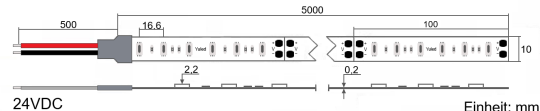

Produktinfo

Artikel:
LED Flex Stripe 5m 5050 SMD 60LEDs/m
24V 2825K IP65 1270lm/m SuperBRIGHT

Artikel-Nr.:
55041

EAN
4260238073214

Hersteller:
YULED

Preis:
64,90 €
Inhalt: 5 Lfd. Meter (12,98 € * / 1 Lfd. Meter)
inkl. MwSt. zzgl. Versandkosten

Farbmischung:	einfarbig
Farbtemperatur:	2825K
Betriebsspannung:	24V DC
Nennleistung pro Meter:	12,6W/m
Lichtstrom pro Meter:	1270lm/m
Nennstrom pro Meter:	0,5A
Schnittmarken:	alle 100mm
Energieeffizienzklasse:	F
Dimmbar:	Ja
Farbwiedergabe Ra:	CRI >80
LED Chip:	SMD 5050
Abstrahlwinkel:	120°
Schutzart:	IP65
Anschlüsse:	2 x 50cm Kabel
Abstand LED:	16,6mm
Biegeradius:	30mm
LEDs pro Meter:	60
Breite PCB:	10mm
Abmessungen:	5000 x 10 x 2,2mm

Produktbeschreibung

Die neuen YULED™ SuperBRIGHT LED Stripes repräsentieren die neueste Generation hocheffektiver und leistungsstarker LED Beleuchtungsstreifen. Die Stripes verfügen über je 60 Stück High Power 5050 SMD LEDs pro Meter, welche mit einer Leistung von 1270lm/m zu den hellsten, derzeit erhältlichen Single-Stripes gehören. Die Stripes sind über jeden LED / PWM Dimmer stufenlos dimmbar.