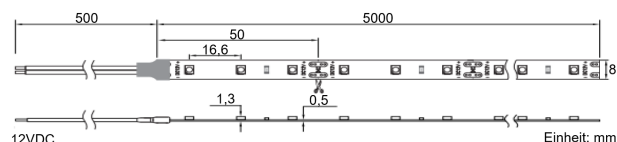

Produktinfo

Artikel:
LED Flex Stripe 5m warmweiß (3700K) 3528 SMD
60 LEDs/m 12V IP65

Artikel-Nr.:
558702

EAN
4260238079438

Hersteller:
YULED

Preis:
29,90 €
Inhalt: 5 Lfd. Meter (5,98 € * / 1 Lfd. Meter)
inkl. MwSt. zzgl. Versandkosten

Farbmischung:	einfarbig
Farbtemperatur:	3700K
Betriebsspannung:	12V DC
Nennleistung pro Meter:	4,4W/m
Lichtstrom pro Meter:	620lm/m
Nennstrom pro Meter:	0,37A
Schnittmarken:	alle 50mm
Energieeffizienzklasse:	E
Dimmbar:	Ja
Farbwiedergabe Ra:	CRI >82
LED Chip:	SMD 3528
Abstrahlwinkel:	120°
Schutzart:	IP65
Anschlüsse:	2 x 50cm Kabel
Abstand LED:	16,6mm
Biegeradius:	30mm
LEDs pro Meter:	60
Breite PCB:	8mm
Abmessungen:	5000 x 8 x 2mm

Produktbeschreibung

Die Standardvariante der YULED™ LED Streifen, mit kleiner Bestückung aber identisch hoher Qualität und Zuverlässigkeit wie bei allen YULED™ LED Streifen.

Die YULED LED Stripes repräsentieren die neueste Generation einfarbiger, warmweißer LED Beleuchtungsstreifen. Der Stripe verfügt über je 60x 3528 SMD LEDs pro Meter (Total: 300 LEDs / 5m) und ist stufenlos dimmbar.