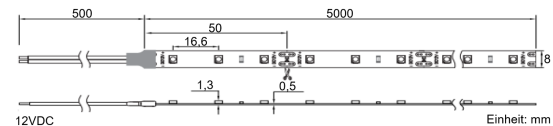

Produktinfo

Artikel:

LED Flex Stripe 5m warmweiß (3700K)
3528 SMD 60 LEDs/m 12V IP65

Artikel-Nr.:

558702

EAN

4260238079438

Hersteller:

YULED

Preis:

29,90 €

Inhalt: 5 Lfd. Meter (5,98 € * / 1 Lfd. Meter)

inkl. MwSt. zzgl. Versandkosten

Farbmischung:	einfarbig
Farbtemperatur:	3700K
Betriebsspannung:	12V DC
Nennleistung pro Meter:	4,4W/m
Lichtstrom pro Meter:	620lm/m
Nennstrom pro Meter:	0,37A
Schnittmarken:	alle 50mm
Energieeffizienzklasse:	E
Dimmbar:	Ja
Farbwiedergabe Ra:	CRI >82
LED Chip:	SMD 3528
Abstrahlwinkel:	120°
Schutzart:	IP65
Anschlüsse:	2 x 50cm Kabel
Abstand LED:	16,6mm
Biegeradius:	30mm
LEDs pro Meter:	60
Breite PCB:	8mm
Abmessungen:	5000 x 8 x 2mm

Produktbeschreibung

Die Standardvariante der YULED™ LED Streifen, mit kleiner Bestückung aber identisch hoher Qualität und Zuverlässigkeit wie bei allen YULED™ LED Streifen.

Die YULED LED Stripes repräsentieren die neuste Generation einfarbiger, warmweißer LED Beleuchtungsstreifen. Der Stripe verfügt über je 60x 3528 SMD LEDs pro Meter (Total: 300 LEDs / 5m) und ist stufenlos dimmbar.

gewährleistet eine konstante Performance der Stripes mit einem identischen Leistungsniveau aller Parameter. Zur einfachen Montage sind alle YULED™ LED Stripes rückseitig mit doppelseitigen, wärmeleitenden 3M Klebeband ausgestattet und bieten zusätzlich den Vorteil von beidseitig je 50cm offenen Kabelenden, welche eine flexible Installation gewährleisten.