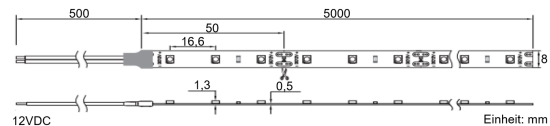

Produktinfo

Artikel:
LED Flex Stripe 5m warmweiß (3700K)
3528 SMD 60 LEDs/m 12V IP65

Artikel-Nr.:
558702

EAN
4260238079438

Hersteller:
YULED

Preis:
29,90 €
Inhalt: 5 Lfd. Meter (5,98 € * / 1 Lfd. Meter)
inkl. MwSt. zzgl. Versandkosten

Farbmischung:	einfarbig
Farbtemperatur:	3700K
Betriebsspannung:	12V DC
Nennleistung pro Meter:	4,4W/m
Lichtstrom pro Meter:	620lm/m
Nennstrom pro Meter:	0,37A
Schnittmarken:	alle 50mm
Energieeffizienzklasse:	E
Dimmbar:	Ja
Farbwiedergabe Ra:	CRI >82
LED Chip:	SMD 3528
Abstrahlwinkel:	120°
Schutzart:	IP65
Anschlüsse:	2 x 50cm Kabel
Abstand LED:	16,6mm
Biegeradius:	30mm
LEDs pro Meter:	60
Breite PCB:	8mm
Abmessungen:	5000 x 8 x 2mm

Produktbeschreibung

Die Standardvariante der YULED™ LED Streifen, mit kleiner Bestückung aber identisch hoher Qualität und Zuverlässigkeit wie bei allen YULED™ LED Streifen.

Die YULED LED Stripes repräsentieren die neuste Generation einfarbiger, warmweißer LED Beleuchtungsstreifen. Der Stripe verfügt über je 60x 3528 SMD LEDs pro Meter (Total: 300 LEDs / 5m) und ist stufenlos dimmbar.

gewährleistet eine konstante Performance der Stripes mit einem identischen Leistungsniveau aller Parameter. Zur einfachen Montage sind alle YULED™ LED Stripes rückseitig mit doppelseitigen, wärmeleitenden 3M Klebeband ausgestattet und bieten zusätzlich den Vorteil von beidseitig je 50cm offenen Kabelenden, welche eine flexible Installation gewährleisten.