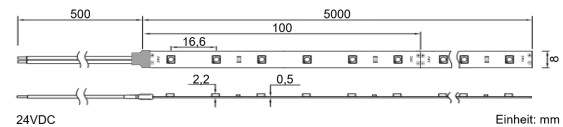

## Produktinfo

**Artikel:**  
LED Flex Stripe 5m warmweiss (3700K)  
3528 SMD 60 LEDs/m 24V IP65

**Artikel-Nr.:**  
56359

**EAN**  
4260238070756

**Hersteller:**  
YULED

**Preis:**  
29,90 €  
Inhalt: 5 Lfd. Meter (5,98 € \* / 1 Lfd. Meter)  
inkl. MwSt. zzgl. Versandkosten

<b>Farbmischung:</b>	einfarbig
<b>Farbtemperatur:</b>	3700K
<b>Betriebsspannung:</b>	24V DC
<b>Nennleistung pro Meter:</b>	4,4W/m
<b>Lichtstrom pro Meter:</b>	620lm/m
<b>Nennstrom pro Meter:</b>	0,18A
<b>Schnittmarken:</b>	alle 100mm
<b>Energieeffizienzklasse:</b>	E
<b>Dimmbar:</b>	Ja
<b>Farbwiedergabe Ra:</b>	CRI >80
<b>LED Chip:</b>	SMD 3528
<b>Abstrahlwinkel:</b>	120°
<b>Schutzart:</b>	IP65
<b>Anschlüsse:</b>	2 x 50cm Kabel
<b>Abstand LED:</b>	16,6mm
<b>Biegeradius:</b>	30mm
<b>LEDs pro Meter:</b>	60
<b>Breite PCB:</b>	8mm
<b>Abmessungen:</b>	5000 x 8 x 2mm

## Produktbeschreibung

Die Standardvariante der YULED™ LED Streifen, mit kleiner Bestückung aber identisch hoher Qualität und Zuverlässigkeit wie bei allen YULED™ LED Streifen.

Die YULED LED Stripes repräsentieren die neueste Generation einfarbiger, warmweißer LED Beleuchtungsstreifen. Der Stripe verfügt über je 60x 3528 SMD LEDs pro Meter (Total: 300 LEDs / 5m) und ist stufenlos dimmbar.