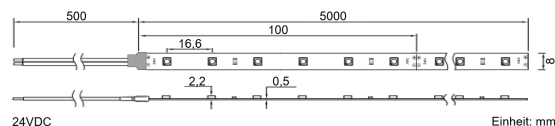

Produktinfo

Artikel:
LED Flex Stripe 5m warmweiss (3700K)
3528 SMD 60 LEDs/m 24V IP65

Artikel-Nr.:
56359

EAN
4260238070756

Hersteller:
YULED

Preis:
29,90 €
Inhalt: 5 Lfd. Meter (5,98 € * / 1 Lfd. Meter)
inkl. MwSt. zzgl. Versandkosten

Farbmischung:	einfarbig
Farbtemperatur:	3700K
Betriebsspannung:	24V DC
Nennleistung pro Meter:	4,4W/m
Lichtstrom pro Meter:	620lm/m
Nennstrom pro Meter:	0,18A
Schnittmarken:	alle 100mm
Energieeffizienzklasse:	E
Dimmbar:	Ja
Farbwiedergabe Ra:	CRI >80
LED Chip:	SMD 3528
Abstrahlwinkel:	120°
Schutzart:	IP65
Anschlüsse:	2 x 50cm Kabel
Abstand LED:	16,6mm
Biegeradius:	30mm
LEDs pro Meter:	60
Breite PCB:	8mm
Abmessungen:	5000 x 8 x 2mm

Produktbeschreibung

Die Standardvariante der YULED™ LED Streifen, mit kleiner Bestückung aber identisch hoher Qualität und Zuverlässigkeit wie bei allen YULED™ LED Streifen.

Die YULED LED Stripes repräsentieren die neuste Generation einfarbiger, warmweißer LED Beleuchtungsstreifen. Der Stripe verfügt über je 60x 3528 SMD LEDs pro Meter (Total: 300 LEDs / 5m) und ist stufenlos dimmbar.