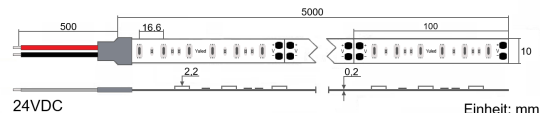

Produktinfo

Artikel:

LED Flex Stripe 5m 5050 SMD 60LEDs/m
24V 6465K IP65 1340lm/m SuperBRIGHT

Artikel-Nr.:

55045

EAN

4260238073252

Hersteller:

YULED

Preis:

64,90 €

Inhalt: 5 Lfd. Meter (12,98 € * / 1 Lfd. Meter)

inkl. MwSt. zzgl. Versandkosten

Farbmischung:	einfarbig
Farbtemperatur:	6465K
Betriebsspannung:	24V DC
Nennleistung pro Meter:	11,9W/m
Lichtstrom pro Meter:	1340lm/m
Nennstrom pro Meter:	0,49A
Schnittmarken:	alle 100mm
Energieeffizienzklasse:	F
Dimmbar:	Ja
Farbwiedergabe Ra:	CRI >80
LED Chip:	SMD 5050
Abstrahlwinkel:	120°
Schutzart:	IP65
Anschlüsse:	2 x 50cm Kabel
Abstand LED:	16,6mm
Biegeradius:	30mm
LEDs pro Meter:	60
Breite PCB:	10mm
Abmessungen:	5000 x 10 x 2,2mm

Produktbeschreibung

Die neuen YULED™ SuperBRIGHT LED Stripes repräsentieren die neueste Generation hocheffektiver und leistungsstarker LED Beleuchtungsstreifen. Die Stripes verfügen über je 60 Stück High Power 5050 SMD LEDs pro Meter, welche mit einer Leistung von 1340lm/m zu den hellsten, derzeit erhältlichen Single-Stripes gehören. Die Stripes sind über jeden LED / PWM Dimmer stufenlos dimmbar.